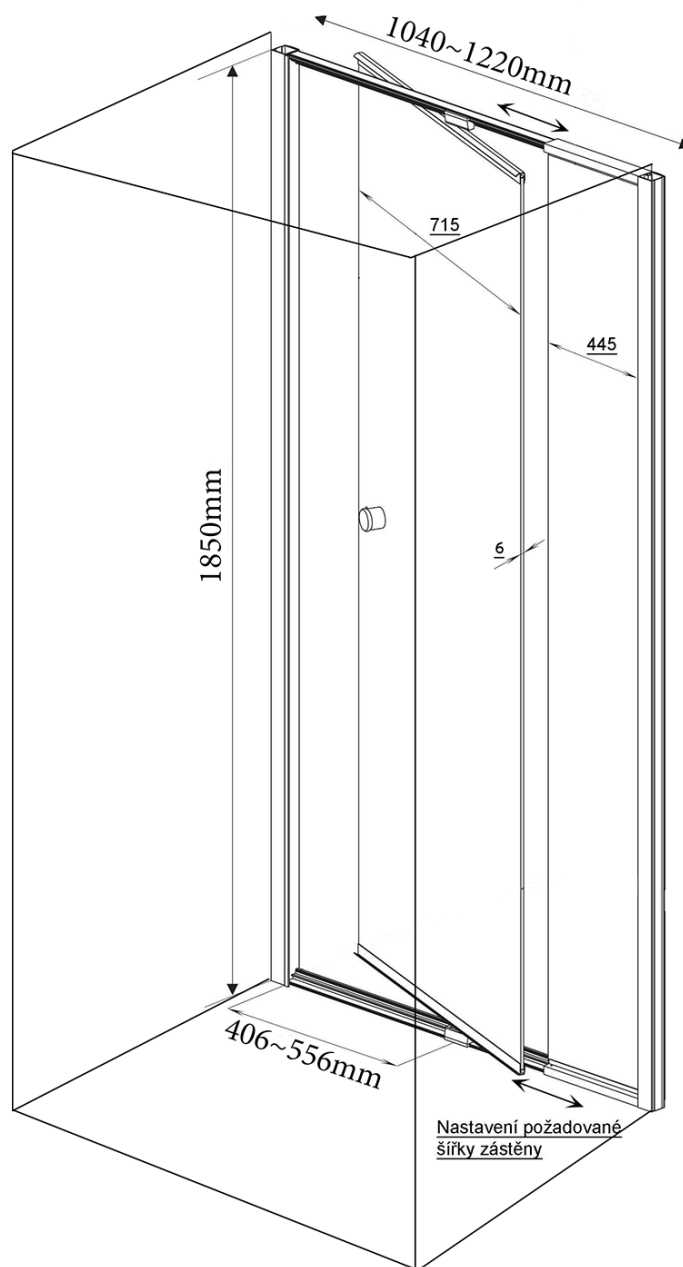

Amico obdĺžniková sprchová zástena 1040-1220x800mm L/P varianta

Objednací kód: G100GS80

Základné informácie

Značka: Aqualine

Séria: AMICO

Rozmery

Šírka: 1000 mm

Výška: 1850 mm

Hĺbka: 800 mm

Vlastnosti

Farba profilu: Biela

Tvar: Obdĺžnikové zásteny

Typ otvárania: Otváracie jednokrídlové

Smer otvárania: Univerzálne

Šírka vstupu: 406 mm

Typ výplne: Číre sklo

Hrúbka skla: 5 mm

Vlastnosti: Rámové prevedenie

Hmotnosť / ks: 53.0 kg

Balenie: 2 ks

Záruka: 2 roky

Amico obdlžniková sprchová zástena 1040-1220x800mm L/P varianta

Technický list

Amico obdĺžniková sprchová zástena 1040-1220x800mm L/P
varianta