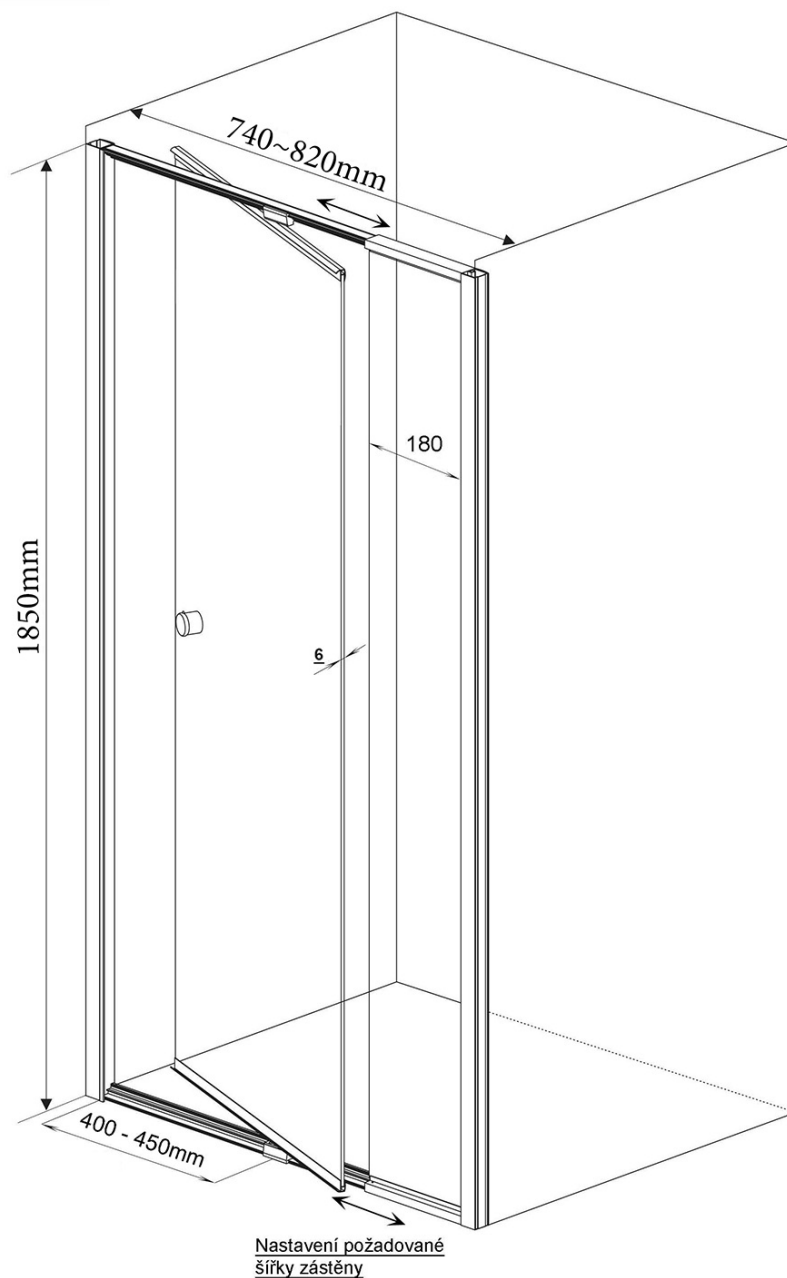

Amico obdĺžniková sprchová zástena 740-820x800mm L/P varianta

Objednací kód: G70GS80

Základné informácie

Značka: Aqualine
Séria: AMICO

Rozmery

Šírka: 700 mm
Výška: 1850 mm
Hĺbka: 800 mm

Vlastnosti

Farba profilu: Biela
Tvar: Obdĺžnikové zásteny
Typ otvárania: Otváracie jednokrídlové
Smer otvárania: Univerzálne
Šírka vstupu: 400 mm
Typ výplne: Číre sklo
Hrúbka skla: 5 mm
Vlastnosti: Rámové prevedenie
Hmotnosť / ks: 42.0 kg
Balenie: 2 ks
Záruka: 2 roky

Náhradné diely

AMICO stenový F profil pre sprchové výklopné dvere G70, 80, 100 (Objednací kód: ND-GF)

Amico obdĺžniková sprchová zástena 740-820x800mm L/P varianta

Technický list

**Amico obdĺžniková sprchová zástena 740-820x800mm L/P
varianta**