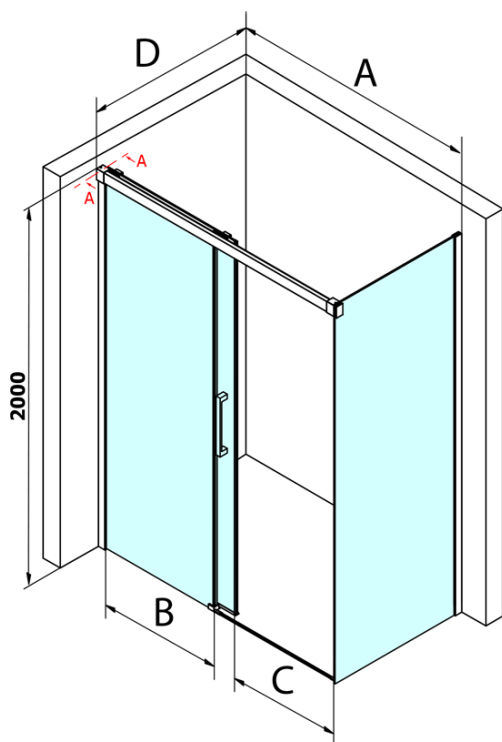

Technický list