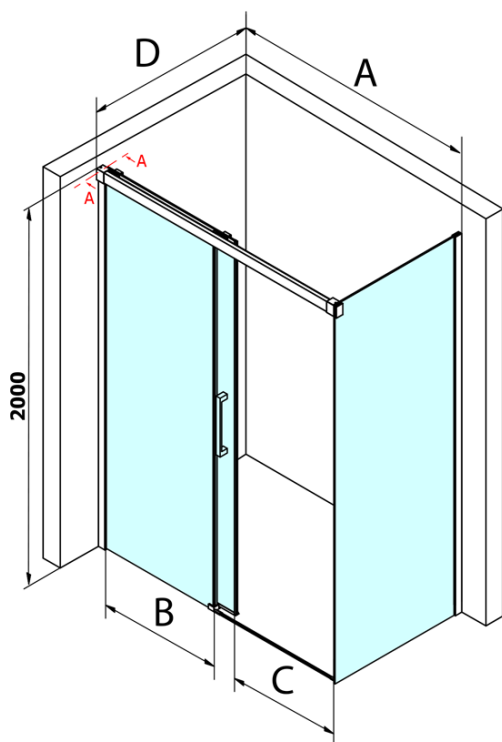

Fondura obdĺžniková sprchová zástena 1300x900mm L/P varianta

Objednací kód: GF5013GF5090

Základné informácie

Značka: Gelco
Séria: FONDURA

Rozmery

Šírka: 1300 mm
Výška: 2000 mm
Hĺbka: 900 mm

Vlastnosti

Farba profilu: Chróm - Leštený hliník
Tvar: Obdĺžnikové zásteny
Typ otvárania: Posuvné
Smer otvárania: Univerzálne
Šírka vstupu: 595 mm
Typ výplne: Číre sklo
Úprava skla: Coated glass
Hrúbka skla: 8 mm
Vlastnosti: Bezrámové prevedenie
Hmotnosť / ks: 101.5 kg
Balenie: 2 ks
Záruka: 3 roky

Náhradné diely

Spodné tesnenie na dvere, sklo 8mm, 1000mm, čierna (Objednací kód: NDGD02)

Bublínkové tesnenie pre sklo 8mm, 1963mm (Objednací kód: NDAL02)

FONDURA madlo (Objednací kód: NDGF-MADLO)

Fondura obdĺžniková sprchová zástena 1300x900mm L/P varianta

Technický list

MODEL	A	B	C
GF5011	1070-1110	513	445
GF5012	1170-1210	563	495
GF5013	1270-1310	613	545
GF5014	1370-1410	663	595

MODEL	D
GF5080	780-800
GF5090	880-900
GF5001	980-1000