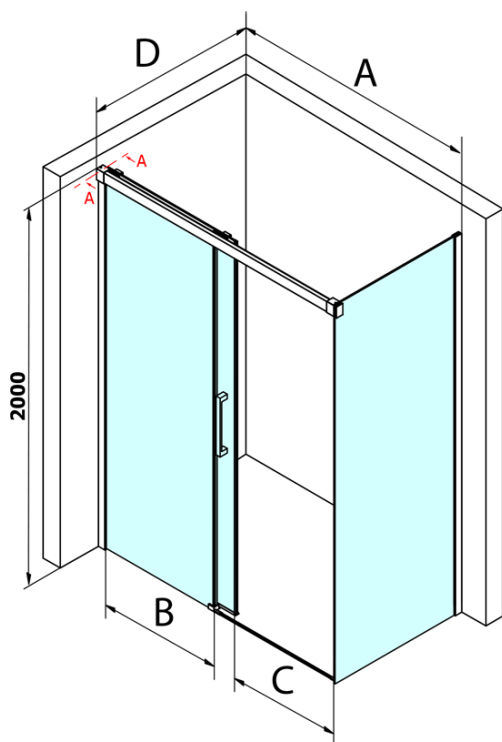

Fondura obdĺžniková sprchová zástena 1400x1000mm L/P varianta

Objednací kód: GF5014GF5001

Základné informácie

Značka: Gelco
Séria: FONDURA

Rozmery

Šírka: 1400 mm
Výška: 2000 mm
Hĺbka: 1000 mm

Vlastnosti

Farba profilu: Chróm - Leštený hliník
Tvar: Obdĺžnikové zásteny
Typ otvárania: Posuvné
Smer otvárania: Univerzálne
Šírka vstupu: 595 mm
Typ výplne: Číre sklo
Úprava skla: Coated glass
Hrúbka skla: 8 mm
Vlastnosti: Bezrámové prevedenie
Hmotnosť / ks: 100.0 kg
Balenie: 2 ks
Záruka: 3 roky

Náhradné diely

Spodné tesnenie na dvere, sklo 8mm, 1000mm, čierna (Objednací kód: NDGD02)

Bublínkové tesnenie pre sklo 8mm, 1963mm (Objednací kód: NDAL02)

FONDURA madlo (Objednací kód: NDGF-MADLO)

Technický list