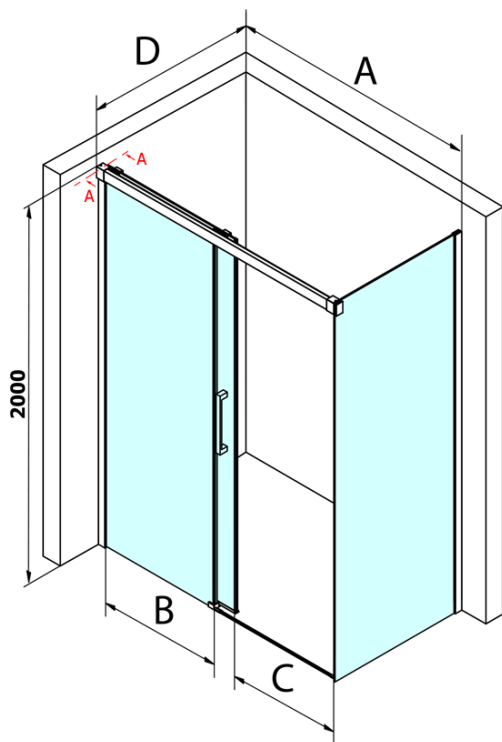

Fondura obdĺžniková sprchová zástena 1400x900mm L/P varianta

Objednací kód: GF5014GF5090

Základné informácie

Značka: Gelco
Séria: FONDURA

Rozmery

Šírka: 1400 mm
Výška: 2000 mm
Hĺbka: 900 mm

Vlastnosti

Farba profilu: Chróm - Leštený hliník
Tvar: Obdĺžnikové zásteny
Typ otvárania: Posuvné
Smer otvárania: Univerzálne
Šírka vstupu: 595 mm
Typ výplne: Číre sklo
Úprava skla: Coated glass
Hrúbka skla: 8 mm
Vlastnosti: Bezrámové prevedenie
Hmotnosť / ks: 101.0 kg
Balenie: 2 ks
Záruka: 3 roky

Náhradné diely

Spodné tesnenie na dvere, sklo 8mm, 1000mm, čierna (Objednací kód: NDGD02)

Bublínkové tesnenie pre sklo 8mm, 1963mm (Objednací kód: NDAL02)

FONDURA madlo (Objednací kód: NDGF-MADLO)

Fondura obdĺžniková sprchová zástena 1400x900mm L/P varianta

Technický list

MODEL	A	B	C
GF5011	1070-1110	513	445
GF5012	1170-1210	563	495
GF5013	1270-1310	613	545
GF5014	1370-1410	663	595

MODEL	D
GF5080	780-800
GF5090	880-900
GF5001	980-1000