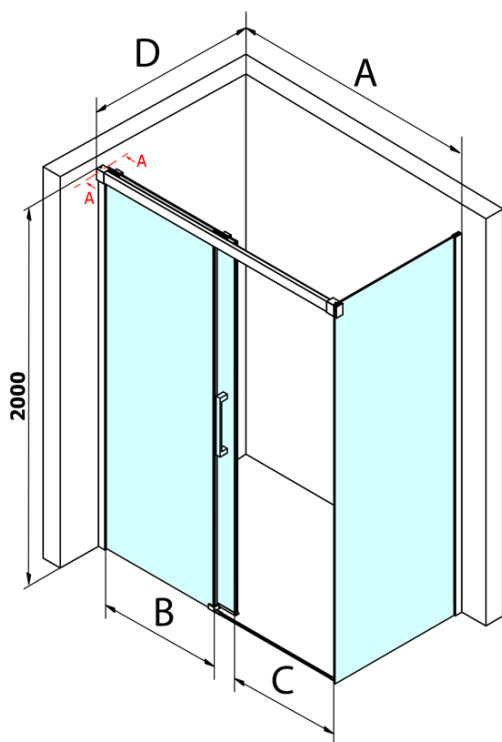

Fondura obdĺžniková sprchová zástena 1400x800mm L/P varianta

Objednací kód: GF5014GF5080

Základné informácie

Značka: Gelco
Séria: FONDURA

Rozmery

Šírka: 1400 mm
Výška: 2000 mm
Hĺbka: 800 mm

Vlastnosti

Farba profilu: Chróm - Leštený hliník
Tvar: Obdĺžnikové zásteny
Typ otvárania: Posuvné
Smer otvárania: Univerzálne
Šírka vstupu: 545 mm
Typ výplne: Číre sklo
Úprava skla: Coated glass
Hrúbka skla: 8 mm
Vlastnosti: Bezrámové prevedenie
Hmotnosť / ks: 96.0 kg
Balenie: 2 ks
Záruka: 3 roky

Náhradné diely

Spodné tesnenie na dvere, sklo 8mm, 1000mm, čierna (Objednací kód: NDGD02)

Bublínkové tesnenie pre sklo 8mm, 1963mm (Objednací kód: NDAL02)

FONDURA madlo (Objednací kód: NDGF-MADLO)

Technický list