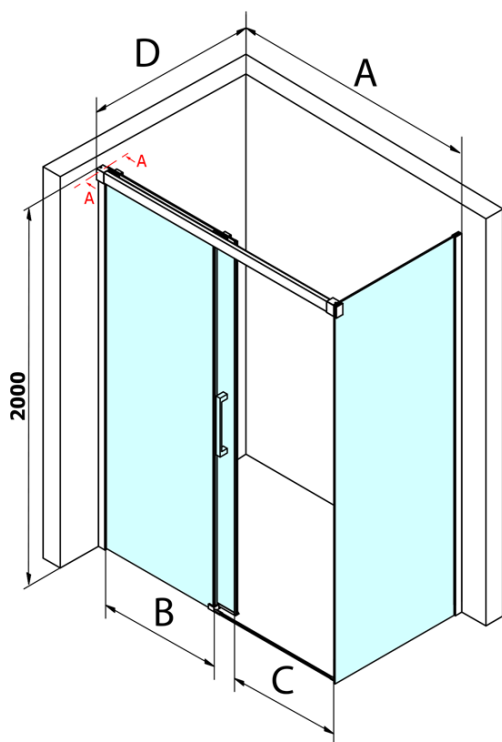

Fondura obdĺžniková sprchová zástena 1300x800mm L/P varianta

Technický list