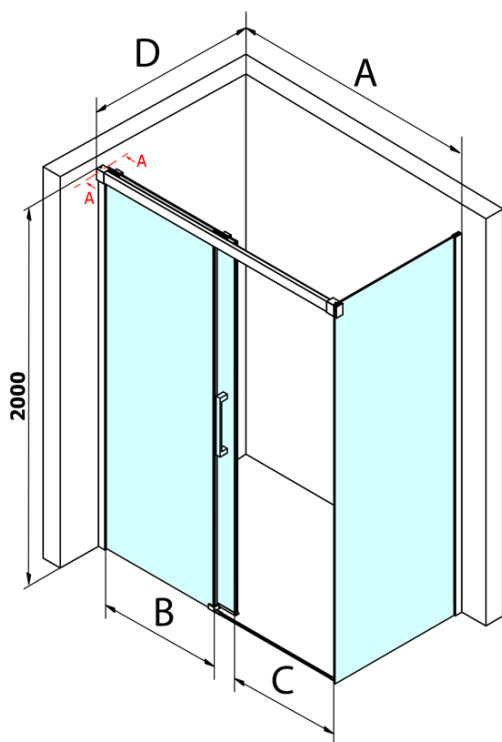

Fondura obdĺžniková sprchová zástena 1200x1000mm L/P varianta

Objednací kód: GF5012GF5001

Základné informácie

Značka: Gelco
Séria: FONDURA

Rozmery

Šírka: 1200 mm
Výška: 2000 mm
Hĺbka: 1000 mm

Vlastnosti

Farba profilu: Chróm - Leštený hliník
Tvar: Obdĺžnikové zásteny
Typ otvárania: Posuvné
Smer otvárania: Univerzálne
Šírka vstupu: 495 mm
Typ výplne: Číre sklo
Úprava skla: Coated glass
Hrúbka skla: 8 mm
Vlastnosti: Bezrámové prevedenie
Hmotnosť / ks: 96.5 kg
Balenie: 2 ks
Záruka: 3 roky

Náhradné diely

Spodné tesnenie na dvere, sklo 8mm, 1000mm, čierna (Objednací kód: NDGD02)

Bublínkové tesnenie pre sklo 8mm, 1963mm (Objednací kód: NDAL02)

FONDURA madlo (Objednací kód: NDGF-MADLO)

Technický list