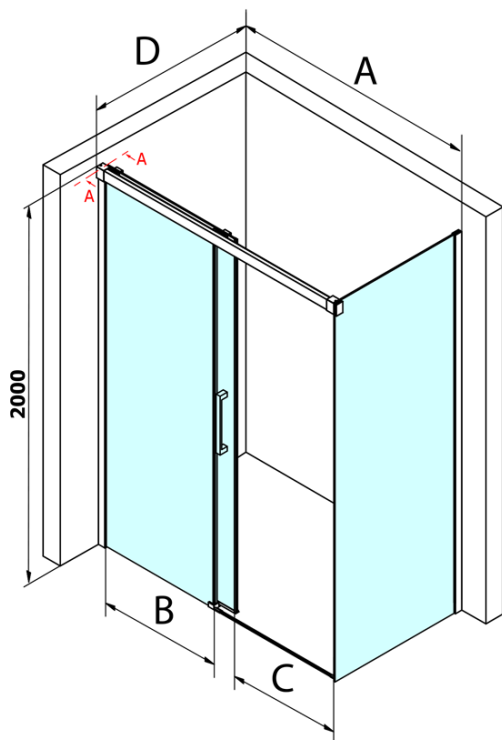

Technický list