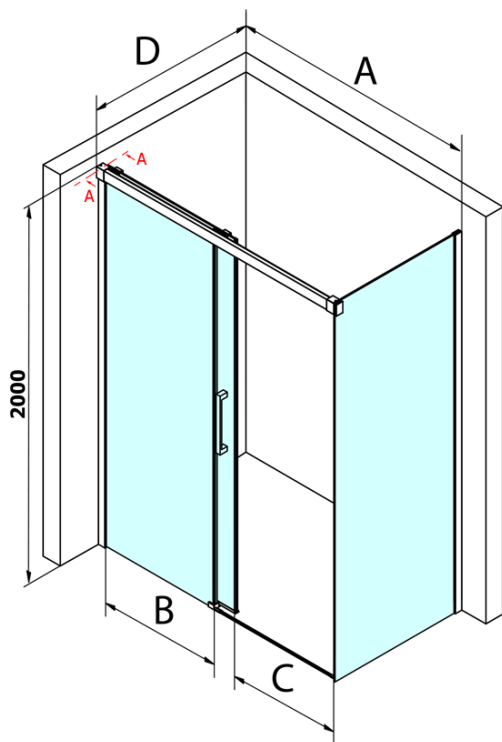

Fondura obdĺžniková sprchová zástena 1200x900mm L/P varianta

Objednací kód: GF5012GF5090

Základné informácie

Značka: Gelco
Séria: FONDURA

Rozmery

Šírka: 1200 mm
Výška: 2000 mm
Hĺbka: 900 mm

Vlastnosti

Farba profilu: Chróm - Leštený hliník
Tvar: Obdĺžnikové zásteny
Typ otvárania: Posuvné
Smer otvárania: Univerzálne
Šírka vstupu: 495 mm
Typ výplne: Číre sklo
Úprava skla: Coated glass
Hrúbka skla: 8 mm
Vlastnosti: Bezrámové prevedenie
Hmotnosť / ks: 97.5 kg
Balenie: 2 ks
Záruka: 3 roky

Náhradné diely

Spodné tesnenie na dvere, sklo 8mm, 1000mm, čierna (Objednací kód: NDGD02)

Bublínkové tesnenie pre sklo 8mm, 1963mm (Objednací kód: NDAL02)

FONDURA madlo (Objednací kód: NDGF-MADLO)

Technický list