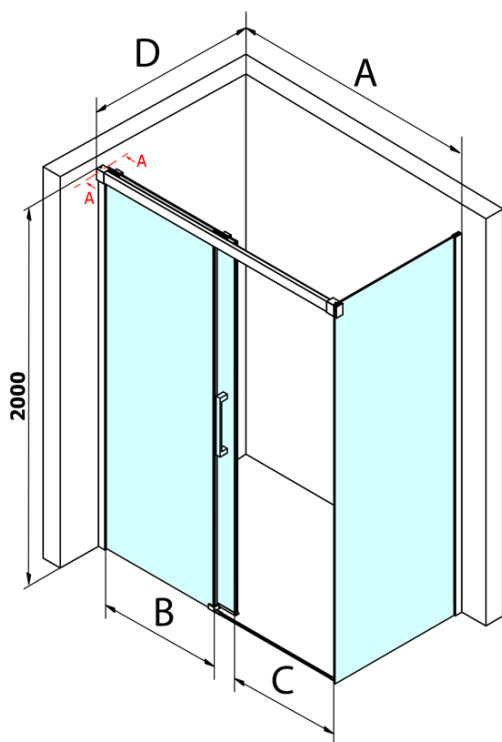

Fondura obdĺžniková sprchová zástena 1100x1000mm L/P varianta

Objednací kód: GF5011GF5001

Základné informácie

Značka: Gelco
Séria: FONDURA

Rozmery

Šírka: 1100 mm
Výška: 2000 mm
Hĺbka: 1000 mm

Vlastnosti

Farba profilu: Chróm - Leštený hliník
Tvar: Obdĺžnikové zásteny
Typ otvárania: Posuvné
Smer otvárania: Univerzálne
Šírka vstupu: 445 mm
Typ výplne: Číre sklo
Úprava skla: Coated glass
Hrúbka skla: 8 mm
Vlastnosti: Bezrámové prevedenie
Hmotnosť / ks: 91.5 kg
Balenie: 2 ks
Záruka: 3 roky

Náhradné diely

FONDURA tesnenie na dvere (Objednací kód: NDAL02)

DRAGON, FONDURA, ALTIS tesnenie spodné, 1000 mm (Objednací kód: NDGD02)

FONDURA madlo (Objednací kód: NDGF-MADLO)

FONDURA, ONE pretoková lišta 1000 mm s koncovkami (Objednací kód: NDAL05)

Technický list

MODEL	A	B	C
GF5011	1070-1110	513	445
GF5012	1170-1210	563	495
GF5013	1270-1310	613	545
GF5014	1370-1410	663	595

MODEL	D
GF5080	780-800
GF5090	880-900
GF5001	980-1000