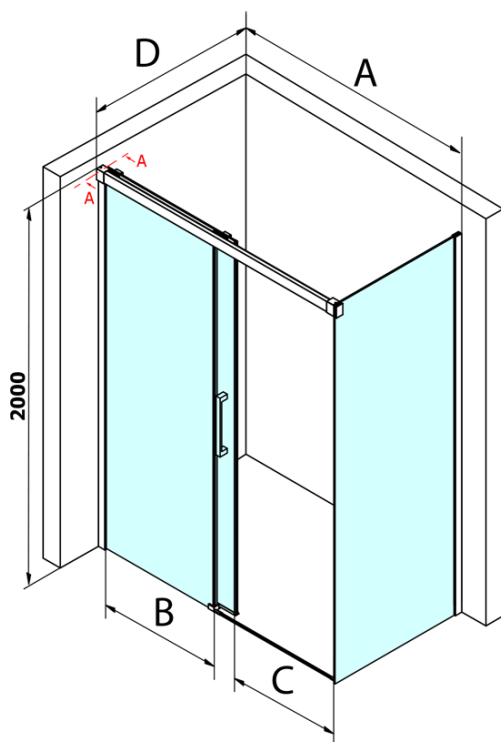

Fondura obdĺžniková sprchová zástena 1100x1000mm L/P varianta

Objednací kód: GF5011GF5001

Základné informácie

Značka: Gelco
Séria: FONDURA

Rozmery

Šírka: 1100 mm
Výška: 2000 mm
Hĺbka: 1000 mm

Vlastnosti

Záruka: 3 roky
Hmotnosť / ks: 91.5 kg
Balenie: 2 ks
Farba profilu: Chróm
Tvar: Obdĺžnikové zásteny
Typ otvárania: Posuvné
Smer otvárania: Univerzálne
Šírka vstupu: 445 mm
Typ výplne: Číre sklo
Úprava skla: Coated glass
Hrúbka skla: 8 mm
Vlastnosti: Bezrámové prevedenie

Náhradné diely

Pretoková lišta 1000 mm s koncovkami, chróm (Objednací kód: NDAL05)
FONDURA set zvislých tesnení, 1913+1918mm (Objednací kód: NDGF01)
Spodné tesnenie na dvere, sklo 8mm, 1000mm (Objednací kód: NDGD02)
FONDURA madlo (Objednací kód: NDGF-MADLO)
Bublínkové tesnenie pre sklo 8mm, 1963mm (Objednací kód: NDAL02)

Technický list

MODEL	A	B	C
GF5011	1070-1110	513	445
GF5012	1170-1210	563	495
GF5013	1270-1310	613	545
GF5014	1370-1410	663	595

MODEL	D
GF5080	780-800
GF5090	880-900
GF5001	980-1000