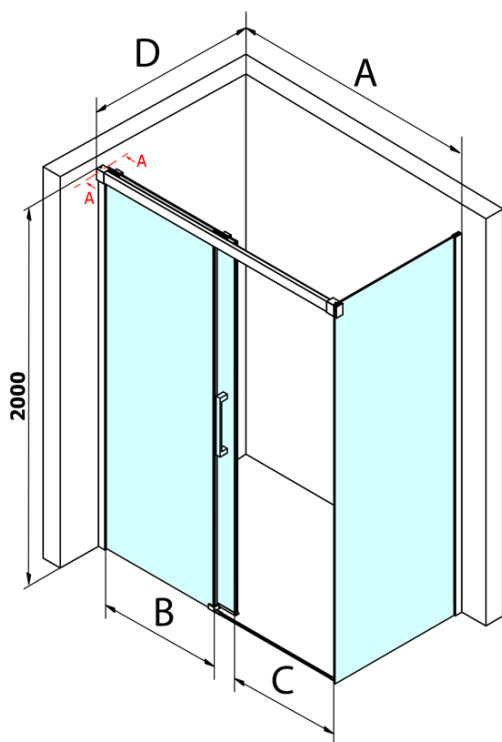

Fondura obdĺžniková sprchová zástena 1100x900mm L/P varianta

Objednací kód: GF5011GF5090

Základné informácie

Značka: Gelco
Séria: FONDURA

Rozmery

Šírka: 1100 mm
Výška: 2000 mm
Hĺbka: 900 mm

Vlastnosti

Farba profilu: Chróm - Leštený hliník
Tvar: Obdĺžnikové zásteny
Typ otvárania: Posuvné
Smer otvárania: Univerzálne
Šírka vstupu: 445 mm
Typ výplne: Číre sklo
Úprava skla: Coated glass
Hrúbka skla: 8 mm
Vlastnosti: Bezrámové prevedenie
Hmotnosť / ks: 92.5 kg
Balenie: 2 ks
Záruka: 3 roky

Náhradné diely

Spodné tesnenie na dvere, sklo 8mm, 1000mm, čierna (Objednací kód: NDGD02)

Bublínkové tesnenie pre sklo 8mm, 1963mm (Objednací kód: NDAL02)

FONDURA madlo (Objednací kód: NDGF-MADLO)

Technický list