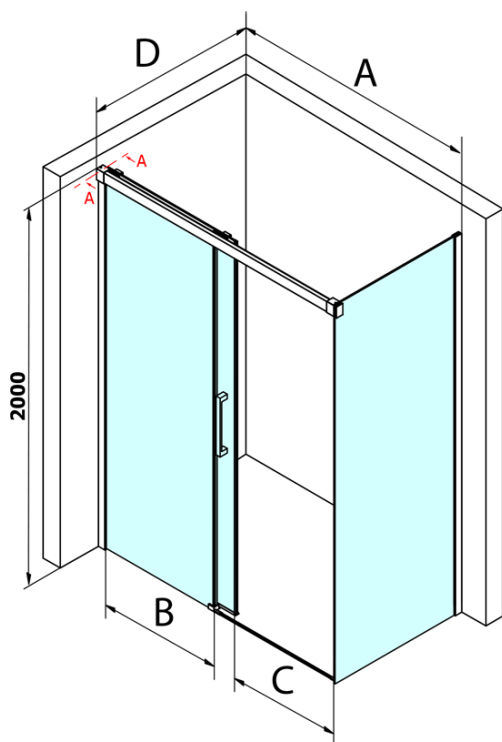

Fondura obdĺžniková sprchová zástena 1100x900mm L/P varianta

Technický list