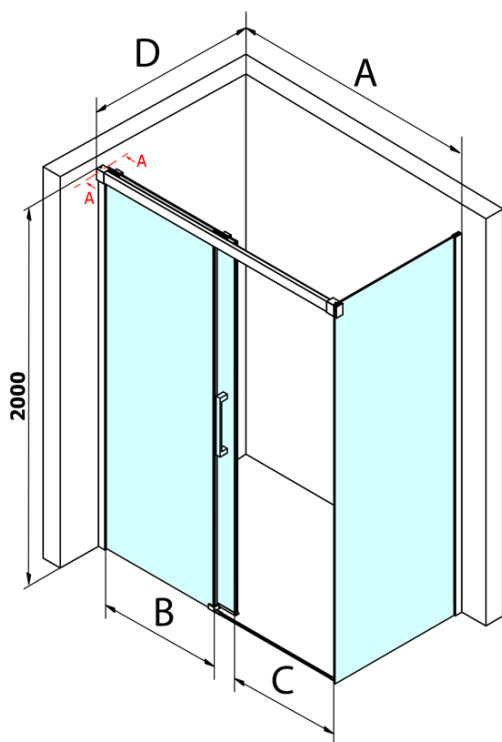

Fondura obdĺžniková sprchová zástena 1100x800mm L/P varianta

Objednací kód: GF5011GF5080

Základné informácie

Značka: Gelco
Séria: FONDURA

Rozmery

Šírka: 1100 mm
Výška: 2000 mm
Hĺbka: 800 mm

Vlastnosti

Farba profilu: Chróm - Leštený hliník
Tvar: Obdĺžnikové zásteny
Typ otvárania: Posuvné
Smer otvárania: Univerzálne
Šírka vstupu: 445 mm
Typ výplne: Číre sklo
Úprava skla: Coated glass
Hrúbka skla: 8 mm
Vlastnosti: Bezrámové prevedenie
Hmotnosť / ks: 87.5 kg
Balenie: 2 ks
Záruka: 3 roky

Náhradné diely

Spodné tesnenie na dvere, sklo 8mm, 1000mm, čierna (Objednací kód: NDGD02)

Bublínkové tesnenie pre sklo 8mm, 1963mm (Objednací kód: NDAL02)

FONDURA madlo (Objednací kód: NDGF-MADLO)

Technický list