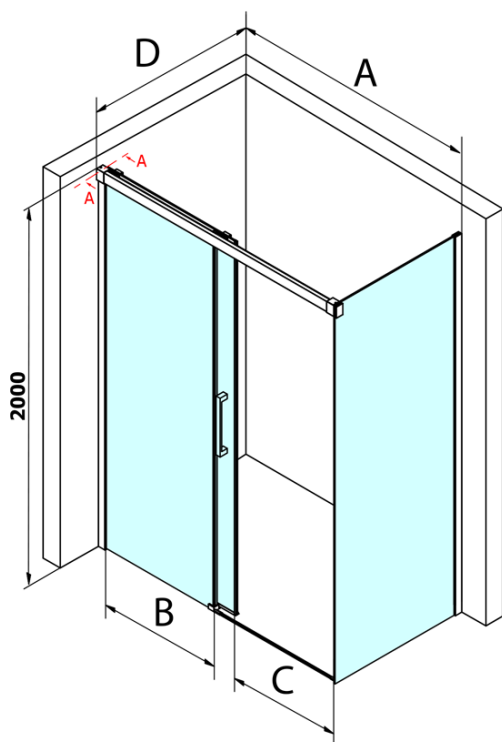

Fondura obdĺžniková sprchová zástena 1100x800mm L/P varianta

Objednací kód: GF5011GF5080

Základné informácie

Značka: Gelco
Séria: FONDURA

Rozmery

Šírka: 1100 mm
Výška: 2000 mm
Hĺbka: 800 mm

Vlastnosti

Farba profilu: Chróm - Leštený hliník
Tvar: Obdĺžnikové zásteny
Typ otvárania: Posuvné
Smer otvárania: Univerzálne
Šírka vstupu: 445 mm
Typ výplne: Číre sklo
Úprava skla: Coated glass
Hrúbka skla: 8 mm
Vlastnosti: Bezrámové prevedenie
Hmotnosť / ks: 87.5 kg
Balenie: 2 ks
Záruka: 3 roky

Náhradné diely

Spodné tesnenie na dvere, sklo 8mm, 1000mm, čierna (Objednací kód: NDGD02)

Bublínkové tesnenie pre sklo 8mm, 1963mm (Objednací kód: NDAL02)

FONDURA madlo (Objednací kód: NDGF-MADLO)

Fondura obdĺžniková sprchová zástena 1100x800mm L/P varianta

Technický list

MODEL	A	B	C
GF5011	1070-1110	513	445
GF5012	1170-1210	563	495
GF5013	1270-1310	613	545
GF5014	1370-1410	663	595

MODEL	D
GF5080	780-800
GF5090	880-900
GF5001	980-1000