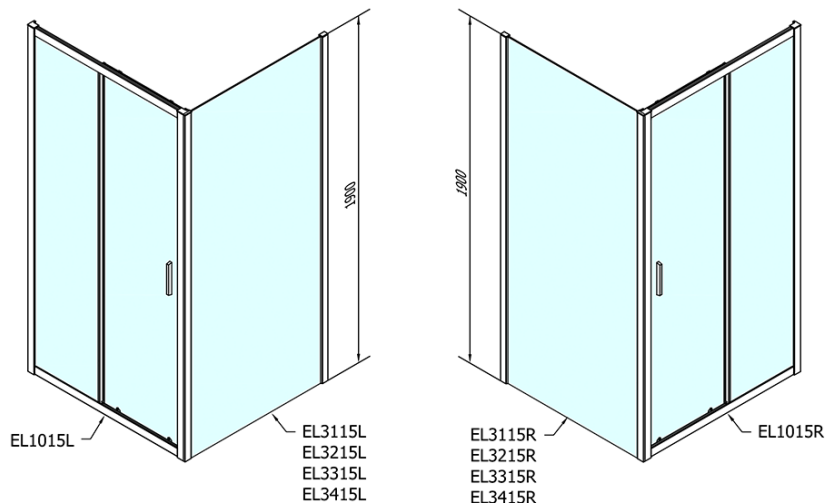

Hĺbka: 900 mm

Vlastnosti

Farba profilu: Chróm

Tvar: Obdĺžnikové zásteny

Typ otvárania: Posuvné

Smer otvárania: Univerzálne

Šírka vstupu: 400 mm

Typ výplne: Číre sklo

Hrúbka skla: 6 mm

Vlastnosti: Rámové prevedenie

Hmotnosť / ks: 58.5 kg

Balenie: 2 ks

Záruka: 2 roky

EASY obdĺžniková sprchová zástena 1000x900mm L/P varianta

Technický list

	B
EL1015-EL3115	680-700
EL1015-EL3215	780-800
EL1015-EL3315	880-900
EL1015-EL3415	980-1000