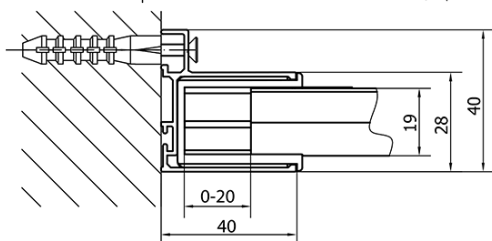

Hĺbka: 900 mm

Vlastnosti

Farba profilu: Chróm

Tvar: Obdĺžnikové zásteny

Typ otvárania: Posuvné

Smer otvárania: Univerzálne

Šírka vstupu: 400 mm

Typ výplne: Číre sklo

Hrúbka skla: 6 mm

Vlastnosti: Rámové prevedenie

Hmotnosť / ks: 58.5 kg

Balenie: 2 ks

Záruka: 2 roky

EASY obdĺžniková sprchová zástena 1000x900mm L/P varianta

Technický list

	B
EL1015-EL3115	680-700
EL1015-EL3215	780-800
EL1015-EL3315	880-900
EL1015-EL3415	980-1000