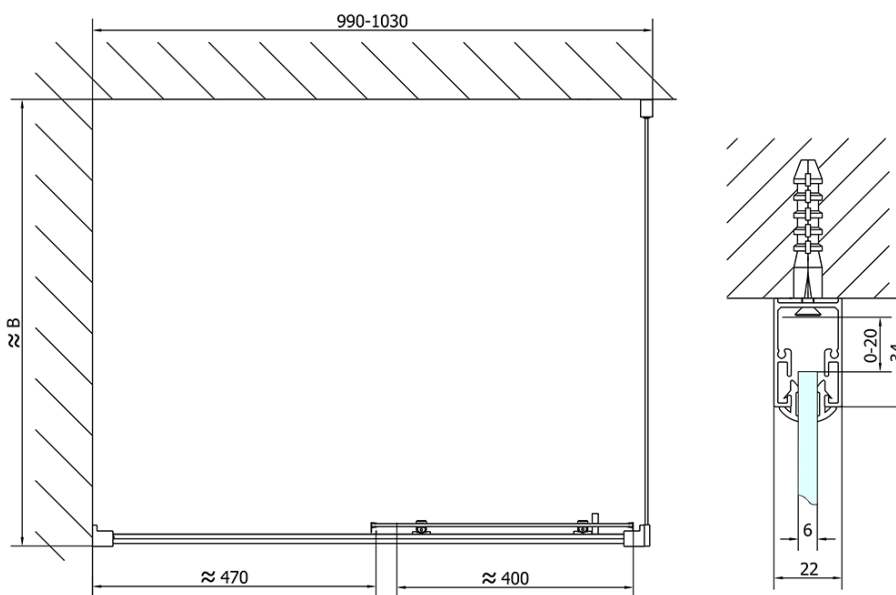

Hĺbka: 900 mm

Vlastnosti

Farba profilu: Chróm

Tvar: Obdĺžnikové zásteny

Typ otvárania: Posuvné

Smer otvárania: Univerzálne

Šírka vstupu: 400 mm

Typ výplne: Číre sklo

Hrúbka skla: 6 mm

Vlastnosti: Rámové prevedenie

Hmotnosť / ks: 58.5 kg

Balenie: 2 ks

Záruka: 2 roky

EASY obdĺžniková sprchová zástena 1000x900mm L/P varianta

Technický list

	B
EL1015-EL3115	680-700
EL1015-EL3215	780-800
EL1015-EL3315	880-900
EL1015-EL3415	980-1000