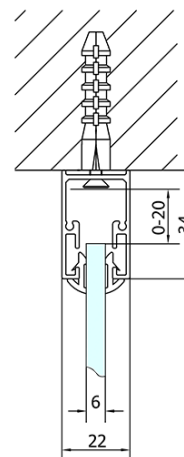

## Rozmery

Šírka: 1000 mm

Výška: 1900 mm

Hĺbka: 800 mm

## Vlastnosti

Farba profilu: Chróm - Leštený hliník

Tvar: Obdĺžnikové zásteny

Typ otvárania: Posuvné

Smer otvárania: Univerzálne

Šírka vstupu: 400 mm

Typ výplne: Číre sklo

Hrúbka skla: 6 mm

# EASY obdĺžniková sprchová zástena 1000x800mm L/P varianta

## Technický list

	B
EL1015-EL3115	680-700
EL1015-EL3215	780-800
EL1015-EL3315	880-900
EL1015-EL3415	980-1000