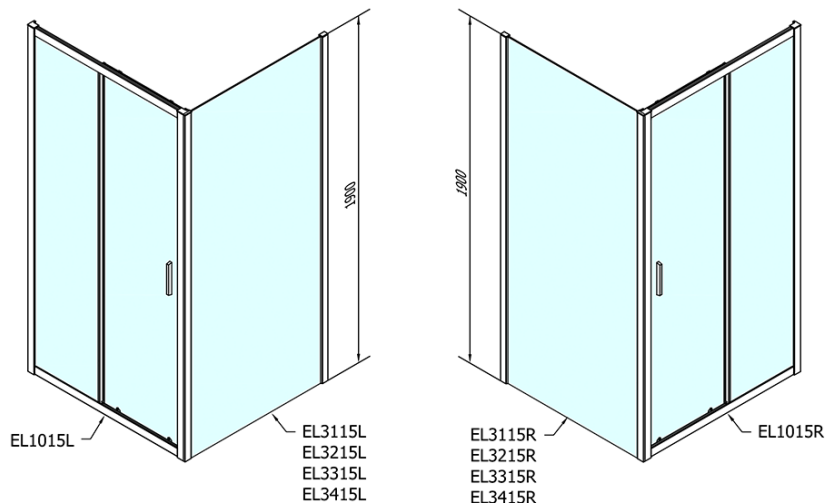

EASY obdĺžniková sprchová zástena 1000x700mm L/P varianta

Objednací kód: EL1015EL3115

Základné informácie

Značka: Polysan
Séria: EASY

Rozmery

Šírka: 1000 mm
Výška: 1900 mm
Hĺbka: 700 mm

Vlastnosti

Farba profilu: Chróm
Tvar: Obdĺžnikové zásteny
Typ otvárania: Posuvné
Smer otvárania: Univerzálne
Šírka vstupu: 400 mm
Typ výplne: Číre sklo
Hrúbka skla: 6 mm
Vlastnosti: Rámové prevedenie
Hmotnosť / ks: 52.5 kg
Balenie: 2 ks
Záruka: 2 roky

Odporúčame prikúpiť

1 ks KARIA sprchová vanička z liateho mramoru, obdĺžnik 100x70cm, biela (Objednací kód: 71565)

EASY obdĺžniková sprchová zástena 1000x700mm L/P varianta

Technický list

	B
EL1015-EL3115	680-700
EL1015-EL3215	780-800
EL1015-EL3315	880-900
EL1015-EL3415	980-1000