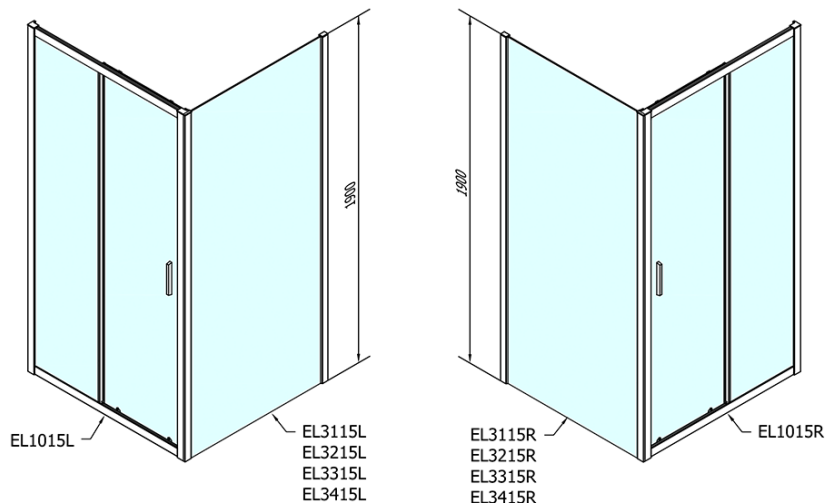

EASY obdĺžniková sprchová zástena 1000x700mm L/P varianta

Objednací kód: EL1015EL3115

Základné informácie

Značka: Polysan
Séria: EASY

Rozmery

Šírka: 1000 mm
Výška: 1900 mm
Hĺbka: 700 mm

Vlastnosti

Farba profilu: Chróm - Leštený hliník
Tvar: Obdĺžnikové zásteny
Typ otvárania: Posuvné
Smer otvárania: Univerzálne
Šírka vstupu: 400 mm
Typ výplne: Číre sklo
Hrúbka skla: 6 mm
Vlastnosti: Rámové prevedenie
Hmotnosť / ks: 52.5 kg
Balenie: 2 ks
Záruka: 2 roky

Odporúčame prikúpiť

1 ks KARIA sprchová vanička z liateho mramoru, obdĺžnik 100x70cm, biela (Objednací kód: 71565)

1 ks Vaničkový sifón, priemer 90mm, DN40, krytka nerez lesk (Objednací kód: 1711C)

EASY obdĺžniková sprchová zástena 1000x700mm L/P varianta

Technický list

	B
EL1015-EL3115	680-700
EL1015-EL3215	780-800
EL1015-EL3315	880-900
EL1015-EL3415	980-1000