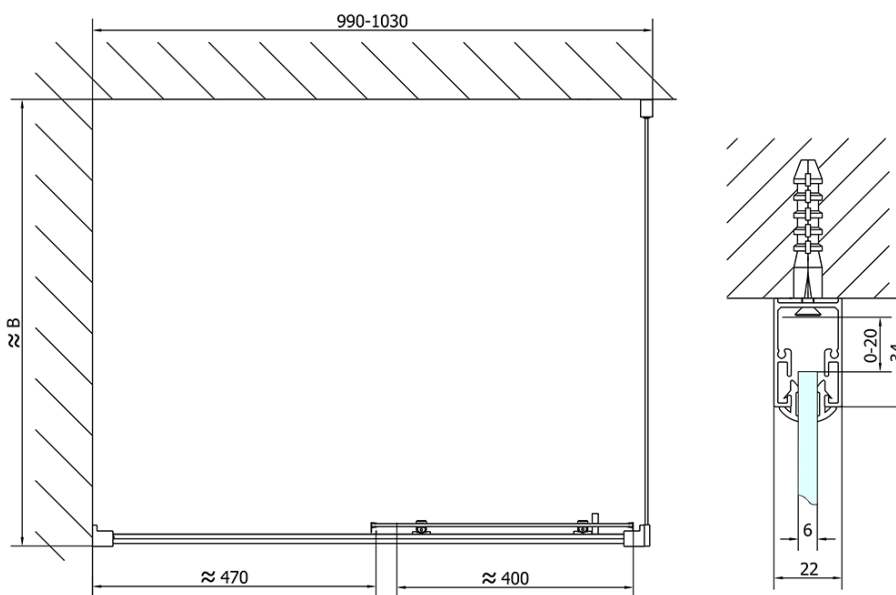

EASY obdĺžniková sprchová zástena 1000x700mm L/P varianta

Objednací kód: EL1015EL3115

Základné informácie

Značka: Polysan
Séria: EASY

Rozmery

Šírka: 1000 mm
Výška: 1900 mm
Hĺbka: 700 mm

Vlastnosti

Farba profilu: Chróm
Tvar: Obdĺžnikové zásteny
Typ otvárania: Posuvné
Smer otvárania: Univerzálne
Šírka vstupu: 400 mm
Typ výplne: Číre sklo
Hrúbka skla: 6 mm
Vlastnosti: Rámové prevedenie
Hmotnosť / ks: 52.5 kg
Balenie: 2 ks
Záruka: 2 roky

Odporúčame prikúpiť

1 ks KARIA sprchová vanička z liateho mramoru, obdĺžnik 100x70cm, biela (Objednací kód: 71565)

EASY obdĺžniková sprchová zástena 1000x700mm L/P varianta

Technický list

	B
EL1015-EL3115	680-700
EL1015-EL3215	780-800
EL1015-EL3315	880-900
EL1015-EL3415	980-1000