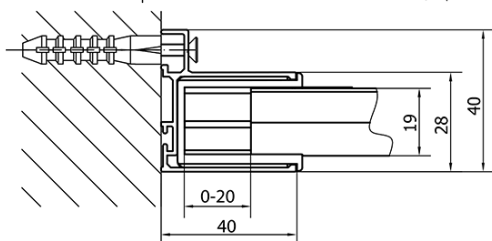

EASY obdĺžniková sprchová zástena 1000x700mm L/P varianta

Objednací kód: EL1015EL3115

Základné informácie

Značka: Polysan
Séria: EASY

Rozmery

Šírka: 1000 mm
Výška: 1900 mm
Hĺbka: 700 mm

Vlastnosti

Farba profilu: Chróm
Tvar: Obdĺžnikové zásteny
Typ otvárania: Posuvné
Smer otvárania: Univerzálne
Šírka vstupu: 400 mm
Typ výplne: Číre sklo
Hrúbka skla: 6 mm
Vlastnosti: Rámové prevedenie
Hmotnosť / ks: 52.5 kg
Balenie: 2 ks
Záruka: 2 roky

Odporúčame prikúpiť

1 ks KARIA sprchová vanička z liateho mramoru, obdĺžnik 100x70cm, biela (Objednací kód: 71565)

EASY obdĺžniková sprchová zástena 1000x700mm L/P varianta

Technický list

	B
EL1015-EL3115	680-700
EL1015-EL3215	780-800
EL1015-EL3315	880-900
EL1015-EL3415	980-1000