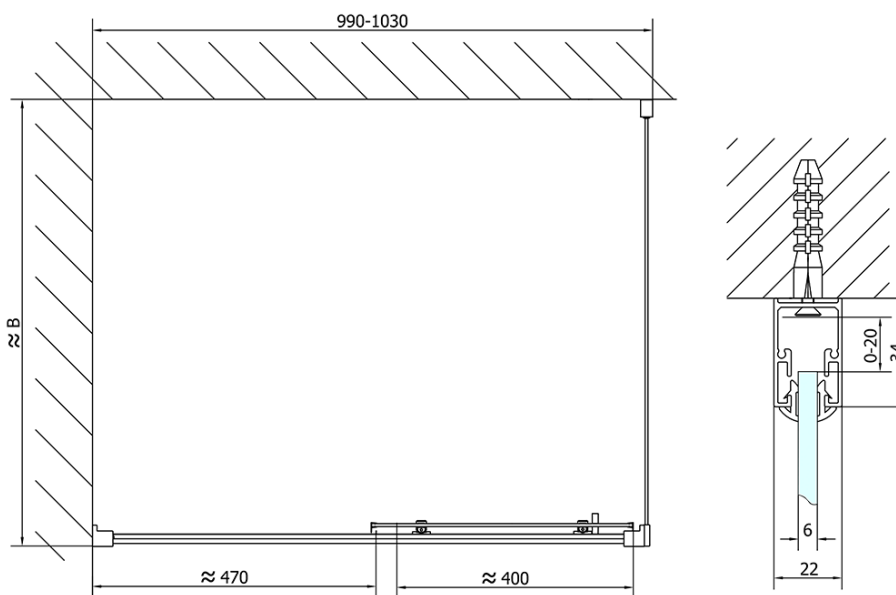

EASY obdĺžniková sprchová zástena 1000x700mm L/P varianta

Objednací kód: EL1015EL3115

Základné informácie

Značka: Polysan
Séria: EASY

Rozmery

Šírka: 1000 mm
Výška: 1900 mm
Hĺbka: 700 mm

Vlastnosti

Farba profilu: Chróm - Leštený hliník
Tvar: Obdĺžnikové zásteny
Typ otvárania: Posuvné
Smer otvárania: Univerzálne
Šírka vstupu: 400 mm
Typ výplne: Číre sklo
Hrúbka skla: 6 mm
Vlastnosti: Rámové prevedenie
Hmotnosť / ks: 52.5 kg
Balenie: 2 ks
Záruka: 2 roky

Odporúčame prikúpiť

1 ks KARIA sprchová vanička z liateho mramoru, obdĺžnik 100x70cm, biela (Objednací kód: 71565)

1 ks Vaničkový sifón, priemer 90mm, DN40, krytka nerez lesk (Objednací kód: 1711C)

EASY obdĺžniková sprchová zástena 1000x700mm L/P varianta

Technický list

	B
EL1015-EL3115	680-700
EL1015-EL3215	780-800
EL1015-EL3315	880-900
EL1015-EL3415	980-1000