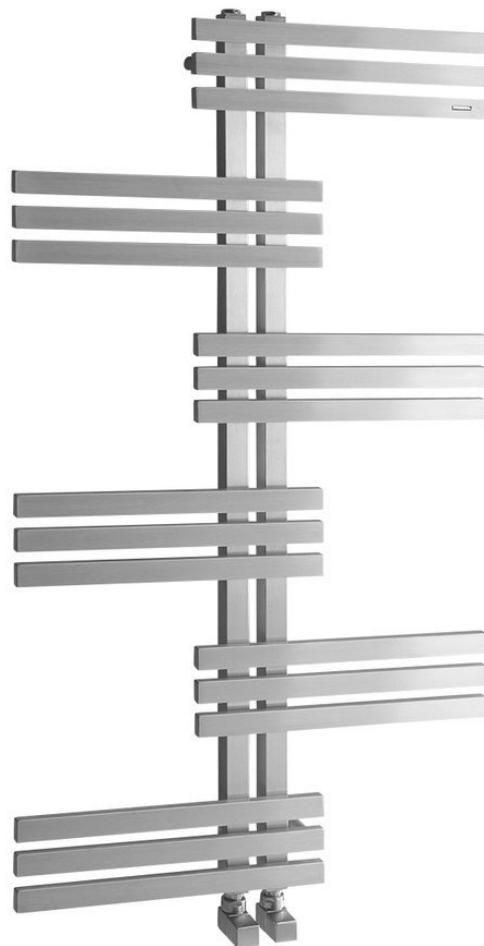

Objednací kód: NR650

Základné informácie

Značka: Sapho
Séria: RADO

Rozmery

Šírka: 600 mm
Výška: 1190 mm
Objem: 4.27 l

Vlastnosti

Záruka: 2 roky
Hmotnosť / ks: 9.86 kg
Balenie: 1 ks
Farba: Brúsená nerez
Materiál: Nerez
Tvar: Dizajnové
Odporúčaná el. vykurovacia tyč: 200 W
Možnosť vykurovania: Elektrické vykurovanie, Kombinované vykurovanie, Ústredné vykurovanie

Rozteč pripojenia 50 mm: Symetrické (na stred)

Rozteč pripojenia: 50 mm
Výkon: 254 W
Teplotný spád: 75/65/20 °C
Max. prevádzkový tlak: 4 bar
3D model: ÁNO

Náhradné diely

Odvzdušňovací zátka G1/2" celokovová (Objednací kód: 26169)