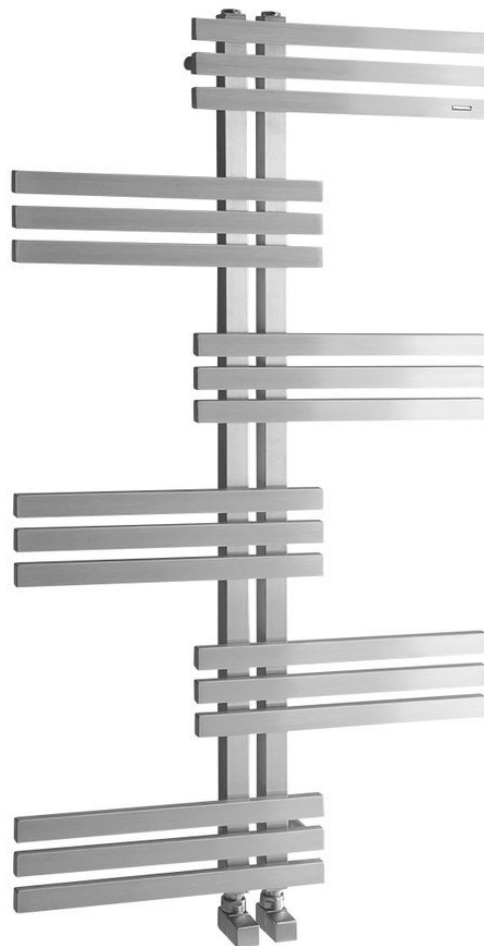

## Základné informácie

Značka: Sapho  
Séria: RADO

## Rozmery

Šírka: 600 mm  
Výška: 1190 mm  
Objem: 4.27 l

## Vlastnosti

Farba: Brúsená nerez  
Materiál: Nerez  
Tvar: Dizajnové  
Odporúčaná el. vykurovacia tyč: 200 W  
Možnosť vykurovania: Elektrické vykurovanie, Kombinované vykurovanie, Ústredné vykurovanie

Rozteč pripojenia 50 mm: Symetrické (na stred)

Rozteč pripojenia: 50 mm  
Výkon: 254 W  
Teplotný spád: 75/65/20 °C  
Hmotnosť / ks: 9.86 kg  
Balenie: 1 ks  
Záruka: 2 roky