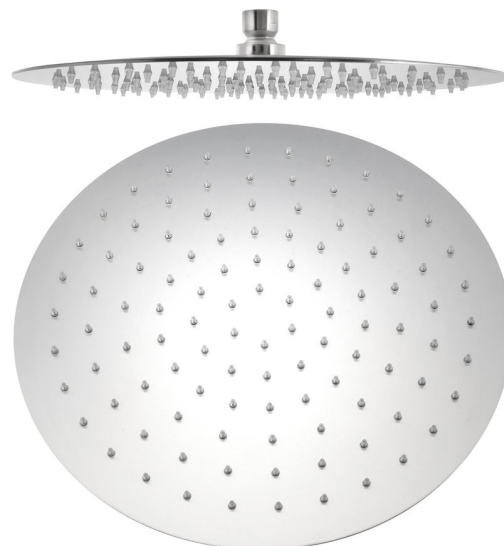

Objednací kód: MI093

Základné informácie

Značka: Sapho
Séria: MINIMAL

Rozmery

Priemer: 300 mm
Výška: 4 mm

Vlastnosti

Záruka: 2 roky
Hmotnosť / ks: 1.92 kg
Balenie: 1 ks
Farba: Nerez
Materiál: Nerez
Tvar: Kruhové
Inštalácia: 1 cesta
Funkcia sprchy: Dážď
Ostatné: AntiCalc