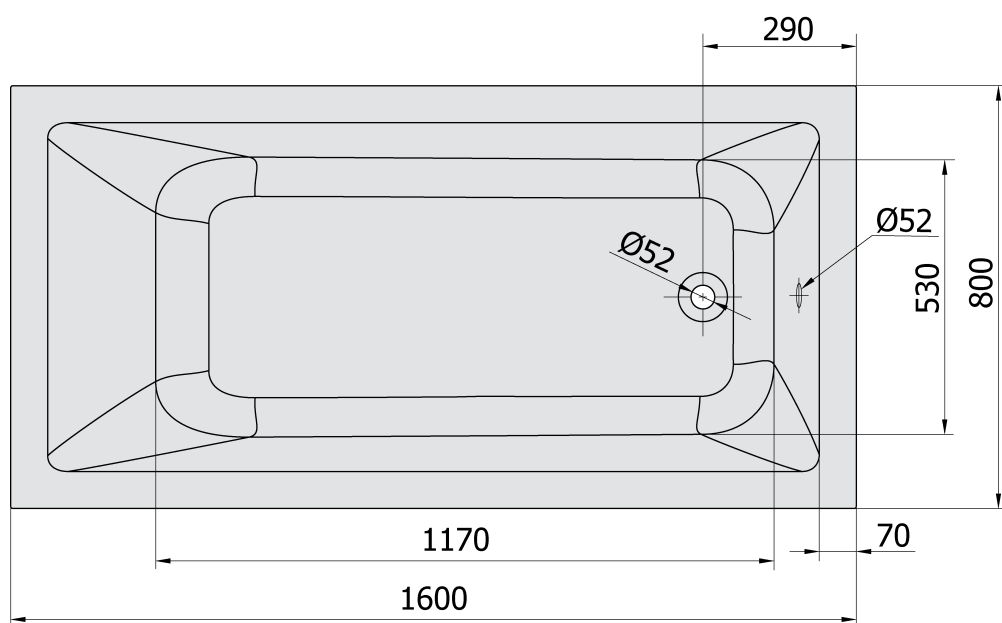

Objednací kód: 71722.21

Základné informácie

Značka: Polysan

Rozmery

Dĺžka: 1600 mm

Šírka: 800 mm

Výška: 390 mm

Objem: 206 l

Vlastnosti

Farba: Čierna mat

Materiál: Akrylát

Tvar: Obdĺžnikové

Inštalácia: Vstavaná (na obmurovanie)

Priemer odpadu: 52 mm

Vlastnosti: Výška okraja 40 mm (Standard)

Balenie neobsahuje: Sifón, Vaňová súprava

Hmotnosť / ks: 19.588 kg

Balenie: 1 ks

Záruka: 10 rokov

Odporúčame prikúpiť

1 ks Podstavec k akrylátovej vani Polysan, 51,5cm, pár (Objednací kód: PO60-60)

Technický list

VOLUME 206L