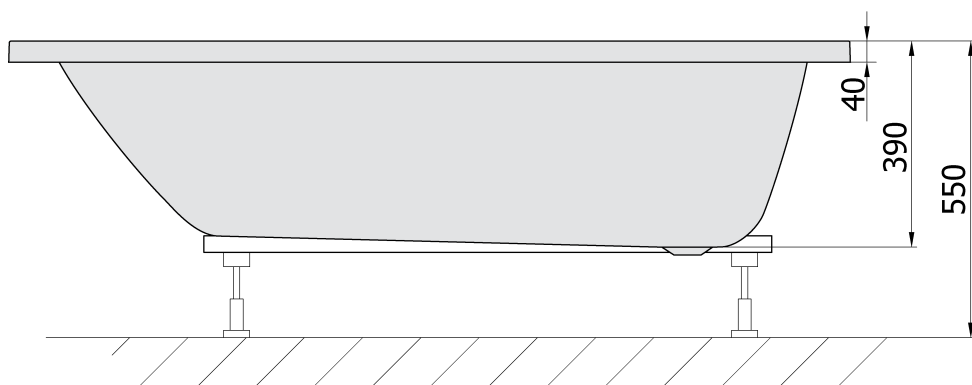

Objednací kód: 71722.21

Základné informácie

Značka: Polysan

Rozmery

Dĺžka: 1600 mm

Šírka: 800 mm

Výška: 390 mm

Objem: 206 l

Vlastnosti

Farba: Čierna mat

Materiál: Akrylát

Tvar: Obdĺžnikové

Inštalácia: Vstavaná (na obmurovanie)

Priemer odpadu: 52 mm

Vlastnosti: Výška okraja 40 mm (Standard)

Balenie neobsahuje: Sifón, Vaňová súprava

Hmotnosť / ks: 19.588 kg

Balenie: 1 ks

Záruka: 10 rokov

Odporúčame prikúpiť

1 ks Podstavec k akrylátovej vani Polysan, 51,5cm, pár (Objednací kód: PO60-60)

Technický list

VOLUME 206L