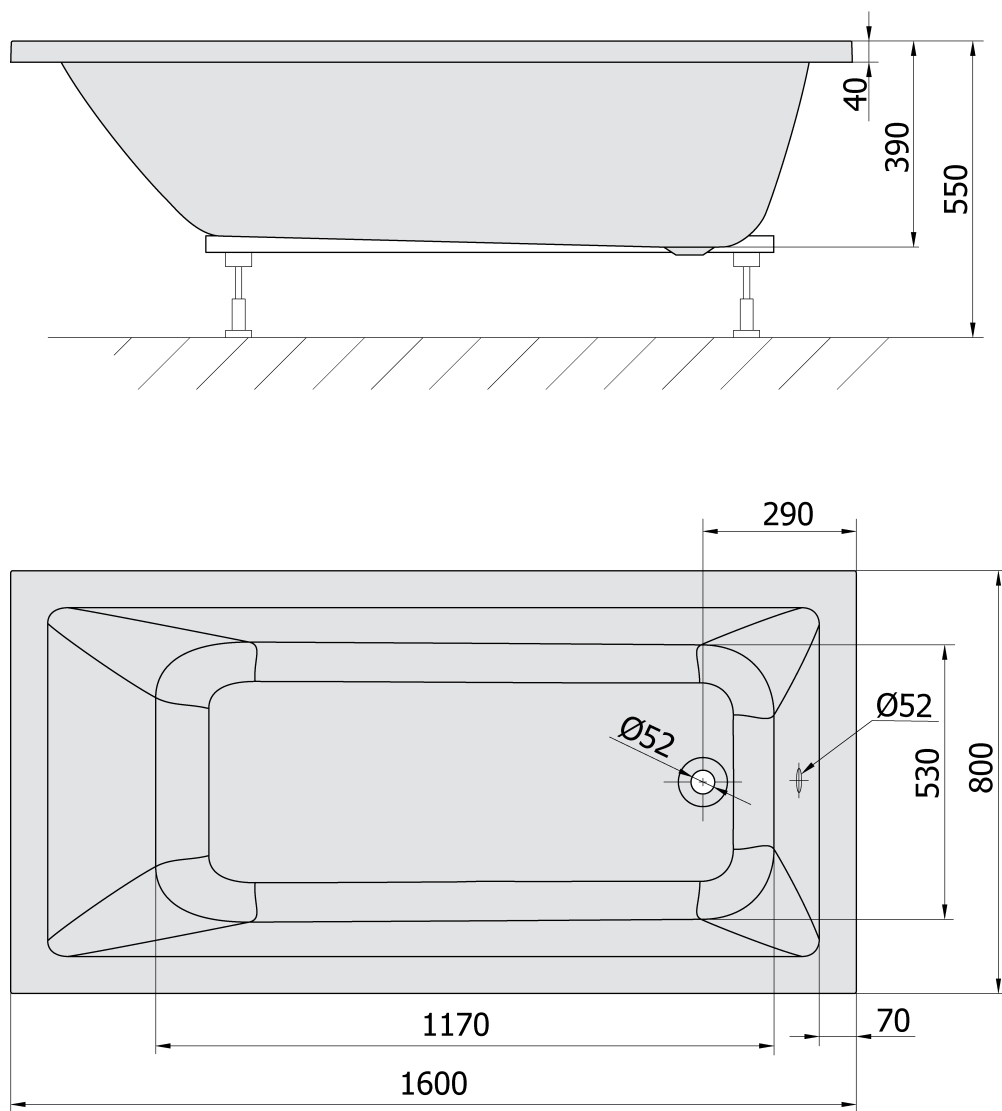

Objednací kód: 71722.21

Základné informácie

Značka: Polysan

Rozmery

Dĺžka: 1600 mm

Šírka: 800 mm

Výška: 390 mm

Objem: 206 l

Vlastnosti

Farba: Čierna mat

Materiál: Akrylát

Tvar: Obdĺžnikové

Inštalácia: Vstavaná (na obmurovanie)

Priemer odpadu: 52 mm

Vlastnosti: Výška okraja 40 mm (Standard)

Balenie neobsahuje: Sifón, Vaňová súprava

Hmotnosť / ks: 19.588 kg

Balenie: 1 ks

Záruka: 10 rokov

Odporúčame prikúpiť

1 ks Podstavec k akrylátovej vani Polysan, 51,5cm, pár (Objednací kód: PO60-60)

Technický list

VOLUME 206L