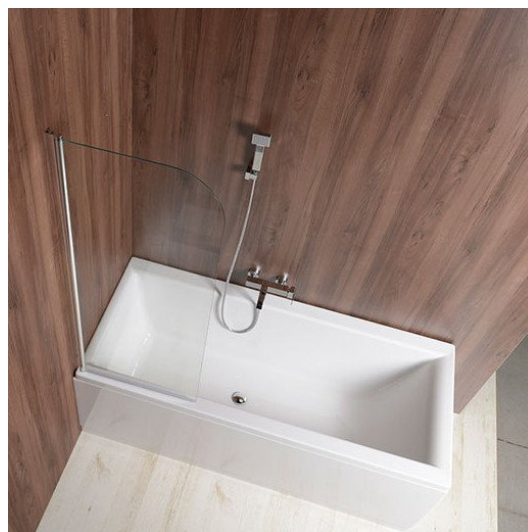

VILMA vaňová zástena 600x1400 mm, chrom, číre sklo

Objednací kód: AQ6014

Základné informácie

Značka: Aqualine

Rozmery

Šírka: 600 mm

Výška: 1400 mm

Vlastnosti

Farba profilu: Chróm - Leštený hliník

Typ otvárania: Otváracie celosklopné

Typ výplne: Číre sklo

Hrúbka skla: 6 mm

Hmotnosť / ks: 18.95 kg

Balenie: 1 ks

Záruka: 3 roky

Náhradné diely