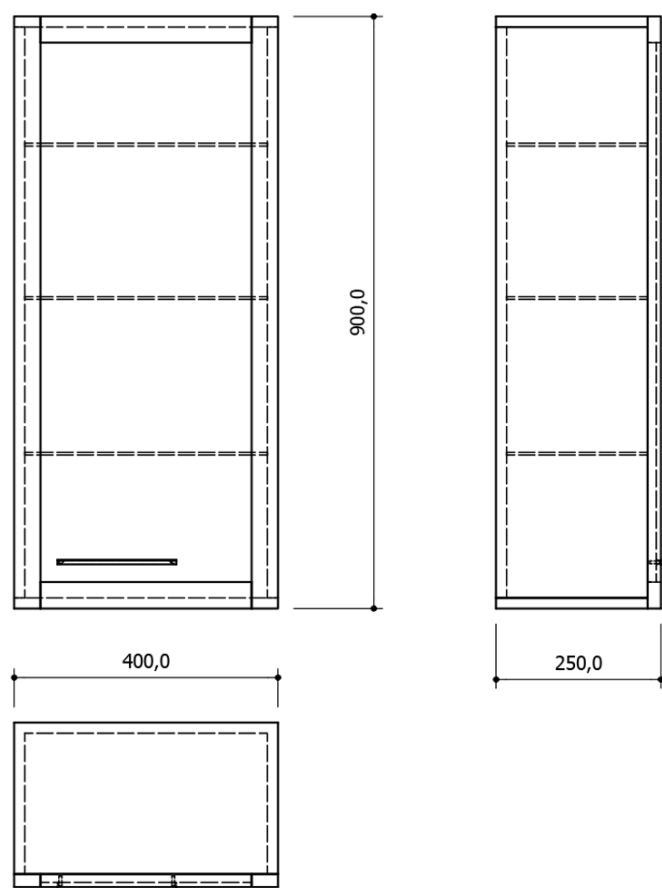

Technický list

R