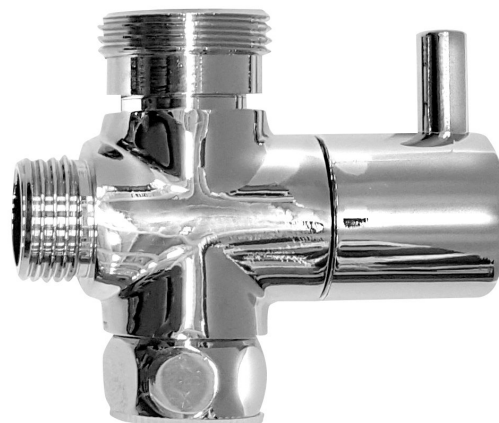

Prepínač sprchového stípu F1/2"-M1/2"xM3/4"

Objednací kód: ND1107-48

Základné informácie

Značka: Aqualine

Vlastnosti

Hmotnosť / ks: 0.425 kg

Balenie: 1 ks

Záruka: 2 roky