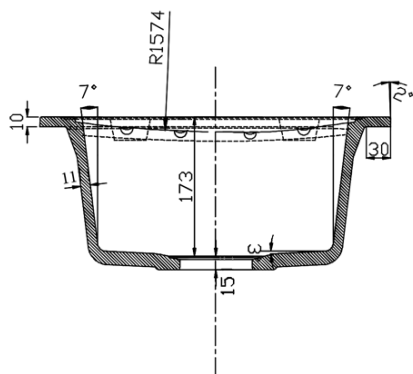

Granitový zabudovateľný drez s odkvapom 86x43,5 cm, sivá

Objednací kód: GR1603

Základné informácie

Značka: Sapho

Rozmery

Šírka: 860 mm

Výška: 188 mm

Hĺbka: 435 mm

Vlastnosti

Farba: Šedá

Materiál: Granit

Inštalácia: Horná montáž

Počet otvorov pre batériu: 1 otvor

Prepad: ÁNO

Tvar: Obdĺžnik

Minimálna šírka drezovej skrinky: 500 mm

Hmotnosť / ks: 19.2 kg

Balenie: 1 ks

Záruka: 2 roky

Technický list

REZ B-B

REZ A-A