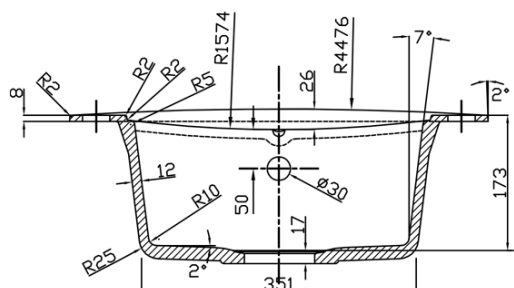

Technický list

REZ B-B