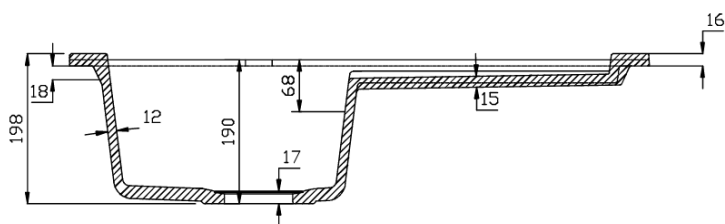

# Granitový zabudovateľný drez s odkvapom 76,5x53,5 cm, béžová

Objednací kód: GR1502

## Rozmery

Šírka: 765 mm

Výška: 198 mm

Hĺbka: 535 mm

## Vlastnosti

Farba: Béžová

Materiál: Granit

Inštalácia: Horná montáž

Počet otvorov pre batériu: 1 otvor

Prepad: ÁNO

Tvar: Obdĺžnik

Minimálna šírka drezovej skrinky: 450 mm

Odkladacia plocha: Vľavo/Vpravo otočením drezu

Balenie obsahuje: Sifón s odbočkou na práčku/umývačku,  
Šablóna pre výrez

Hmotnosť / ks: 19.5 kg

Balenie: 1 ks

Záruka: 2 roky

Technický list

REZ A-A

REZ B-B