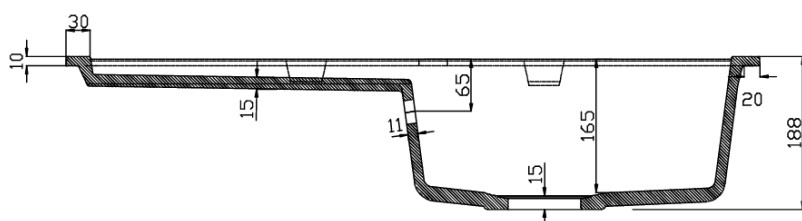

Granitový zabudovateľný drez s odkvapom 86x50cm, béžová

Objednací kód: GR1202

Základné informácie

Značka: Sapho

Rozmery

Šírka: 860 mm

Výška: 188 mm

Hĺbka: 500 mm

Vlastnosti

Farba: Béžová

Materiál: Granit

Inštalácia: Horná montáž

Počet otvorov pre batériu: 1 otvor

Prepad: ÁNO

Tvar: Ovál/Elipsa

Minimálna šírka drezovej skrinky: 500 mm

Odkladacia plocha: Vľavo/Vpravo otočením drezu

Balenie obsahuje: Sifón s odbočkou na práčku/umývačku,
Šablóna pre výrez

Hmotnosť / ks: 17.8 kg

Balenie: 1 ks

Záruka: 2 roky

Náhradné diely

Nerezová výpusť drezu 6/4" s ovládaním (Objednací kód: 155.122.0)

Technický list

REZ A-A

REZ B-B