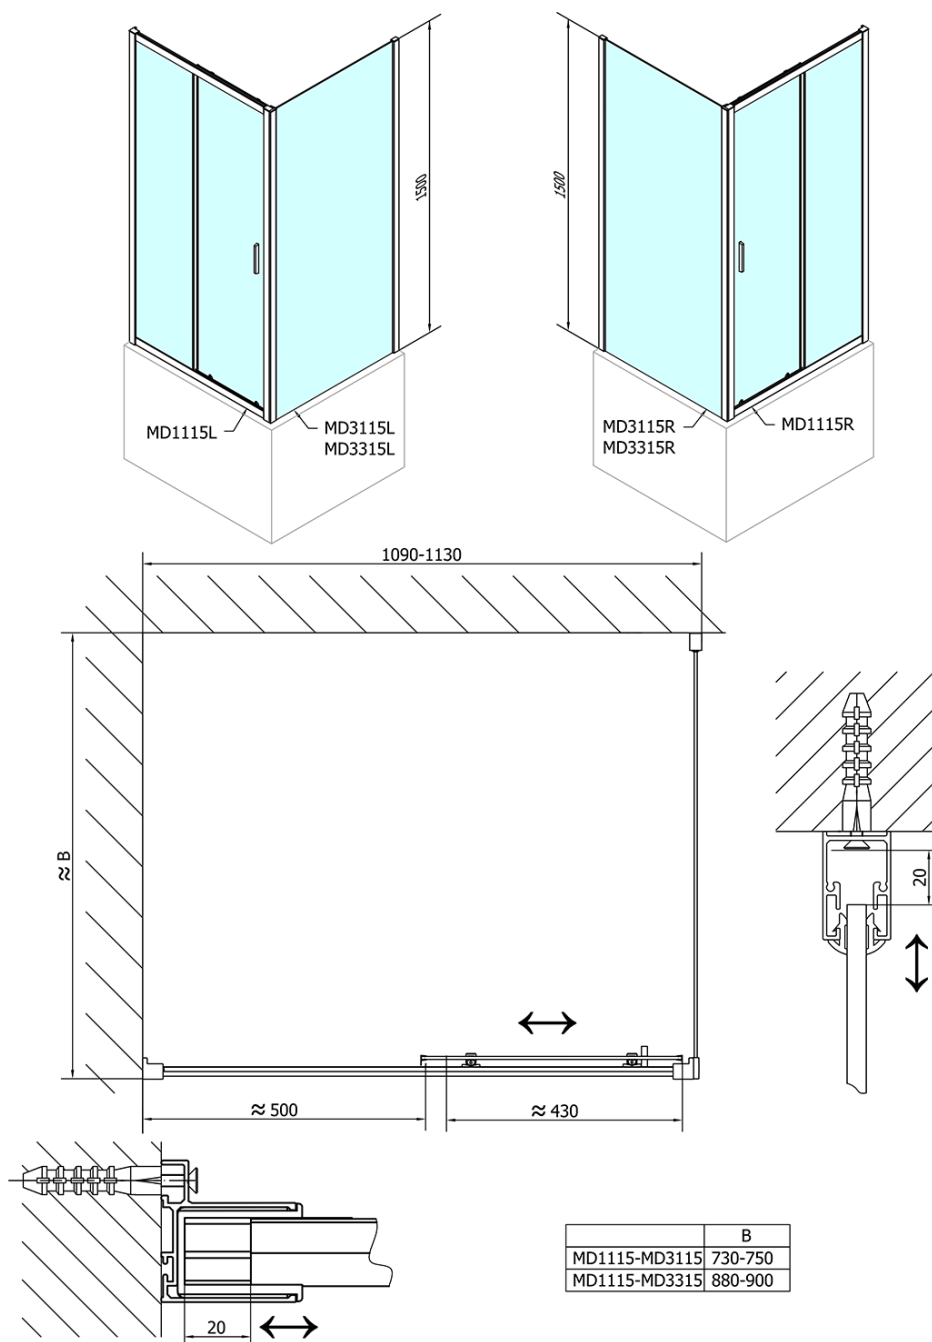

B
MD1115-MD3115	730-750
MD1115-MD3315	880-900