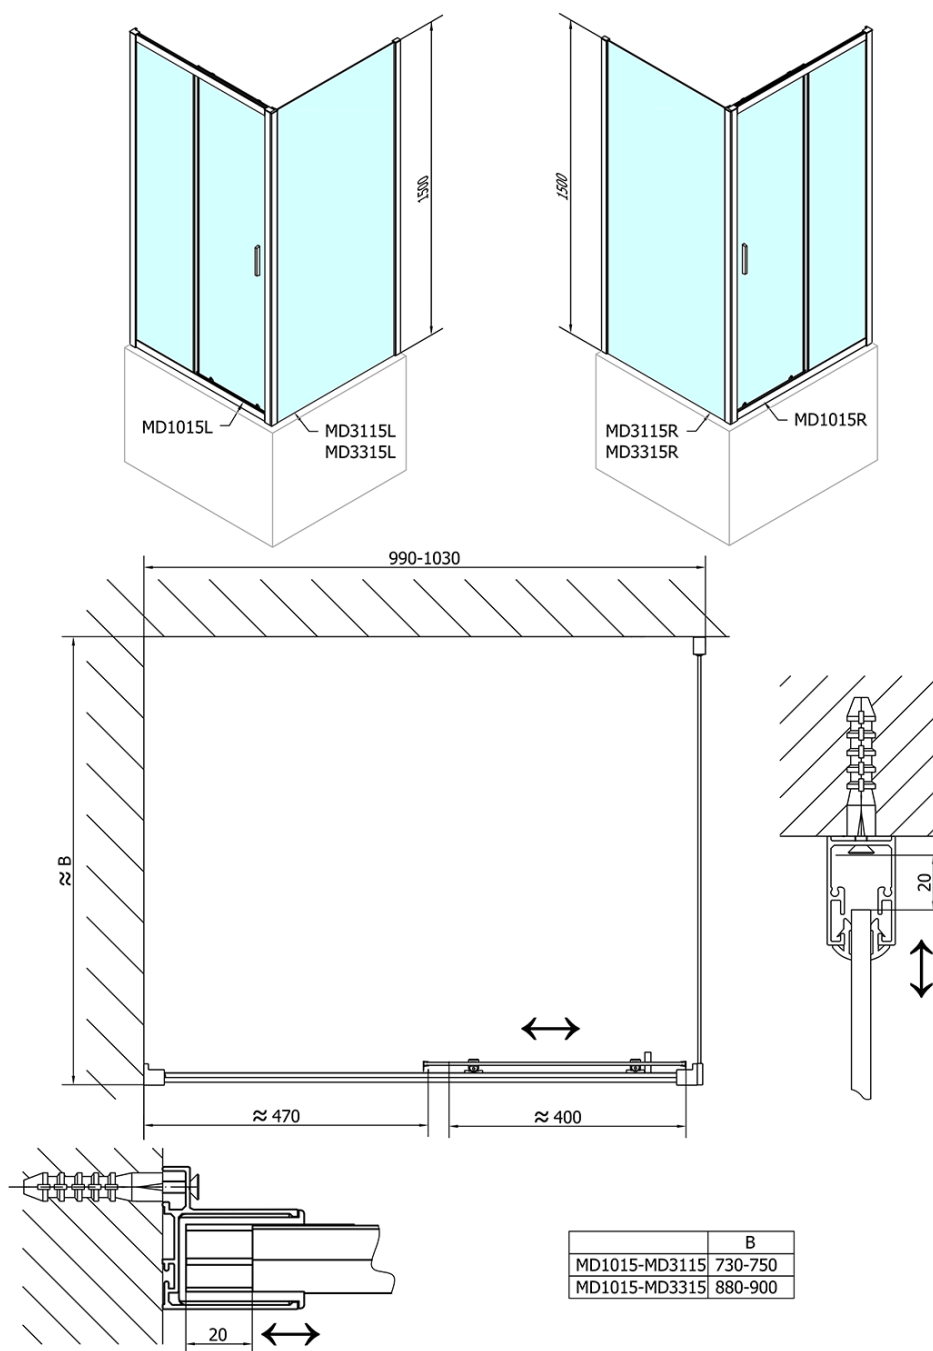

## Rozmery

**Výška:** 1500 mm

**Hĺbka:** 900 mm

## Vlastnosti

**Farba profilu:** Chróm - Leštený hliník

**Tvar:** Pevná stena k sprchovacím dverám

**Typ výplne:** Číre sklo

**Hrúbka skla:** 6 mm

**Hmotnosť / ks:** 22.0 kg

**Balenie:** 1 ks

**Záruka:** 2 roky

## Náhradné diely

Madlo - pár (Objednací kód: NDAE37)

Set zvislých tesnení pre 6/6mm sklo, 1900mm (Objednací kód: NDAE11)

Set magnetických tesnení 45 ° pre sklo 6/6mm, 1900mm (Objednací kód: NDAE10)

Stenový profil (Objednací kód: NDAE12)