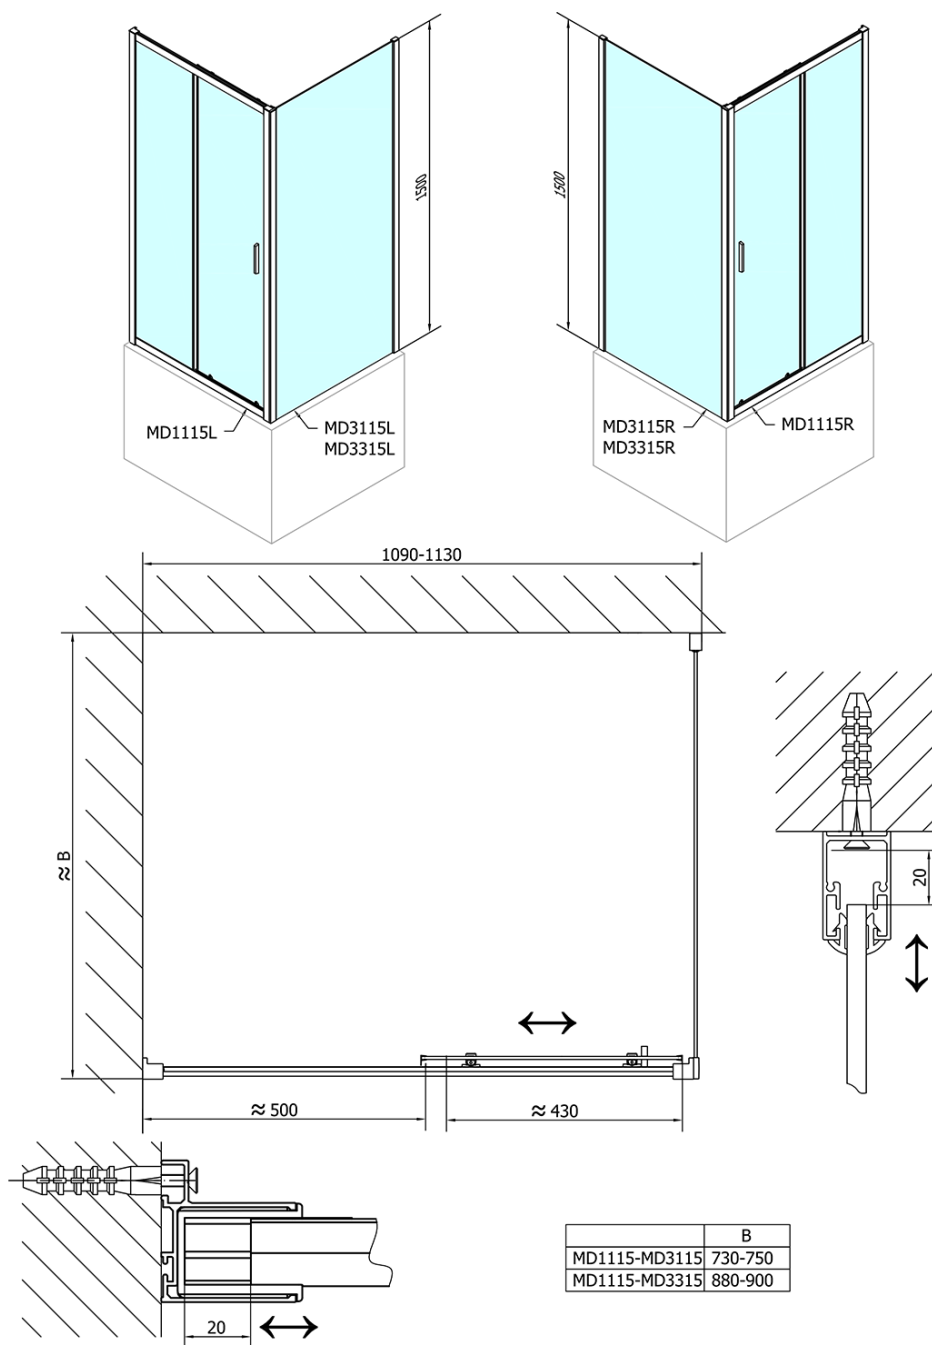

B	
MD1115-MD3115	730-750
MD1115-MD3315	880-900