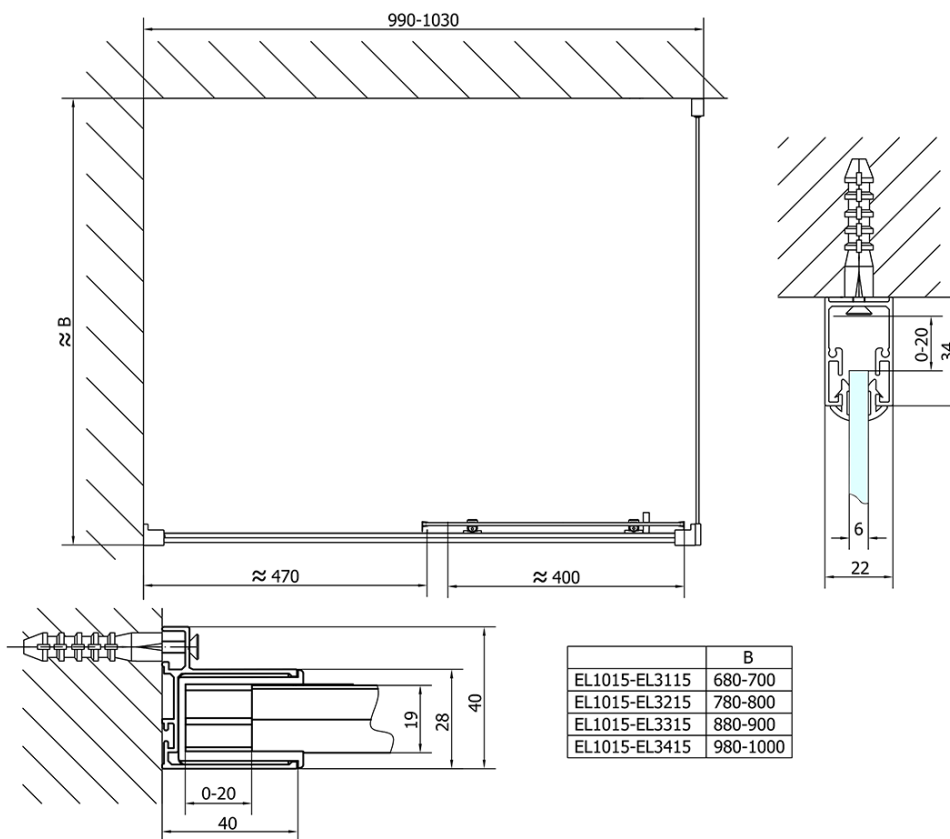

## Rozmery

Šírka: 1000 mm

Výška: 1900 mm

## Vlastnosti

Farba profilu: Chróm - Leštený hliník

Tvar: Dvere do niky

Typ otvárania: Posuvné

Smer otvárania: Univerzálne

Šírka vstupu: 400 mm

Typ výplne: Číre sklo

Hrúbka skla: 6 mm

Inštalačná šírka od: 975 mm

Inštalačná šírka do: 1015 mm

Vlastnosti: Rámové prevedenie

Hmotnosť / ks: 30.5 kg

Balenie: 1 ks

Záruka: 2 roky

## Technický list

EL1015L

EL1015R

|               | B        |
|---------------|----------|
| EL1015-EL3115 | 680-700  |
| EL1015-EL3215 | 780-800  |
| EL1015-EL3315 | 880-900  |
| EL1015-EL3415 | 980-1000 |