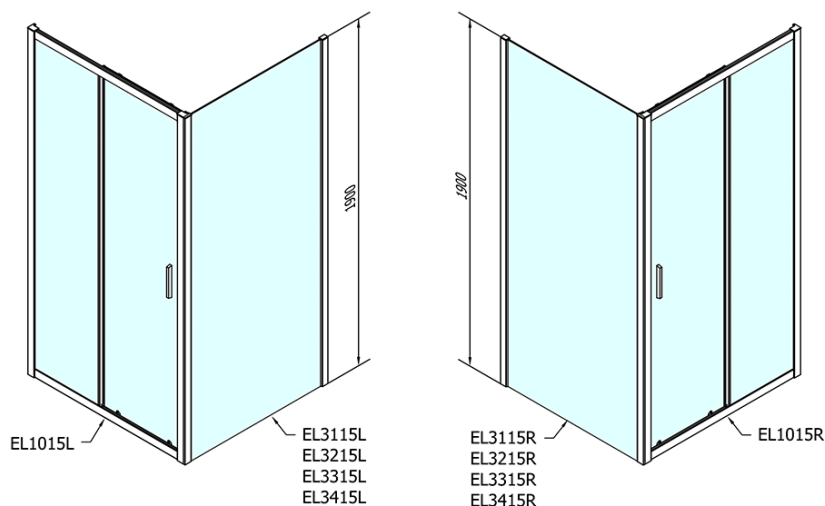

## Rozmery

Šírka: 1000 mm

Výška: 1900 mm

## Vlastnosti

Farba profilu: Chróm - Leštený hliník

Tvar: Dvere do niky

Typ otvárania: Posuvné

Smer otvárania: Univerzálne

Šírka vstupu: 400 mm

Typ výplne: Číre sklo

Hrúbka skla: 6 mm

Inštalačná šírka od: 975 mm

Inštalačná šírka do: 1015 mm

Vlastnosti: Rámové prevedenie

Hmotnosť / ks: 30.5 kg

Balenie: 1 ks

Záruka: 2 roky

## Technický list

EL1015L

EL1015R

|               | B        |
|---------------|----------|
| EL1015-EL3115 | 680-700  |
| EL1015-EL3215 | 780-800  |
| EL1015-EL3315 | 880-900  |
| EL1015-EL3415 | 980-1000 |