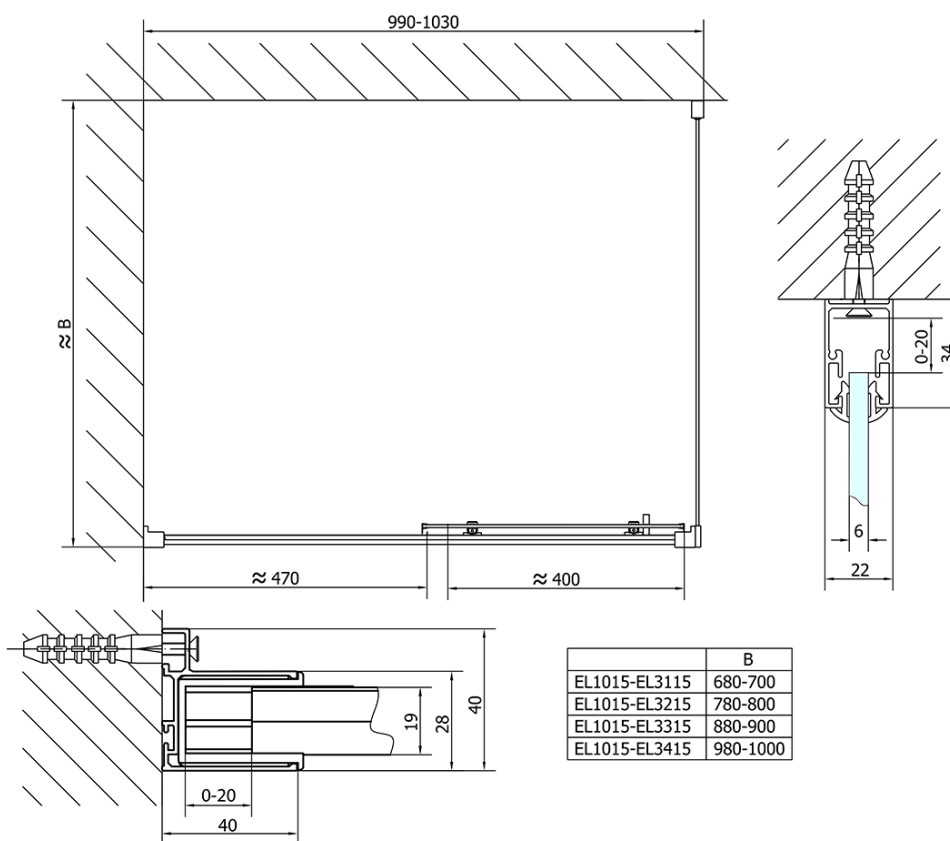

## Rozmery

Šírka: 1000 mm

Výška: 1900 mm

## Vlastnosti

Farba profilu: Chróm - Leštený hliník

Tvar: Dvere do niky

Typ otvárania: Posuvné

Smer otvárania: Univerzálne

Šírka vstupu: 400 mm

Typ výplne: Číre sklo

Hrúbka skla: 6 mm

Inštalačná šírka od: 975 mm

Inštalačná šírka do: 1015 mm

Vlastnosti: Rámové prevedenie

Hmotnosť / ks: 30.5 kg

Balenie: 1 ks

Záruka: 2 roky

## Technický list

EL1015L

EL1015R

	B
EL1015-EL3115	680-700
EL1015-EL3215	780-800
EL1015-EL3315	880-900
EL1015-EL3415	980-1000