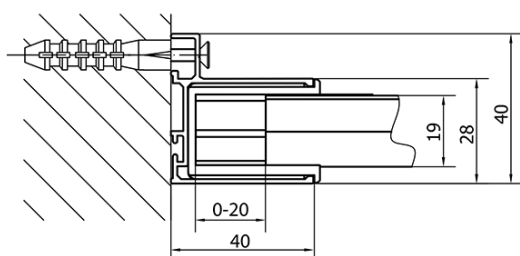

## Rozmery

Šírka: 1000 mm

Výška: 1900 mm

## Vlastnosti

Farba profilu: Chróm - Leštený hliník

Tvar: Dvere do niky

Typ otvárania: Posuvné

Smer otvárania: Univerzálne

Šírka vstupu: 400 mm

Typ výplne: Číre sklo

Hrúbka skla: 6 mm

Inštalačná šírka od: 975 mm

Inštalačná šírka do: 1015 mm

Vlastnosti: Rámové prevedenie

Hmotnosť / ks: 30.5 kg

Balenie: 1 ks

Záruka: 2 roky

## Technický list

EL1015L

EL1015R

|               | B        |
|---------------|----------|
| EL1015-EL3115 | 680-700  |
| EL1015-EL3215 | 780-800  |
| EL1015-EL3315 | 880-900  |
| EL1015-EL3415 | 980-1000 |