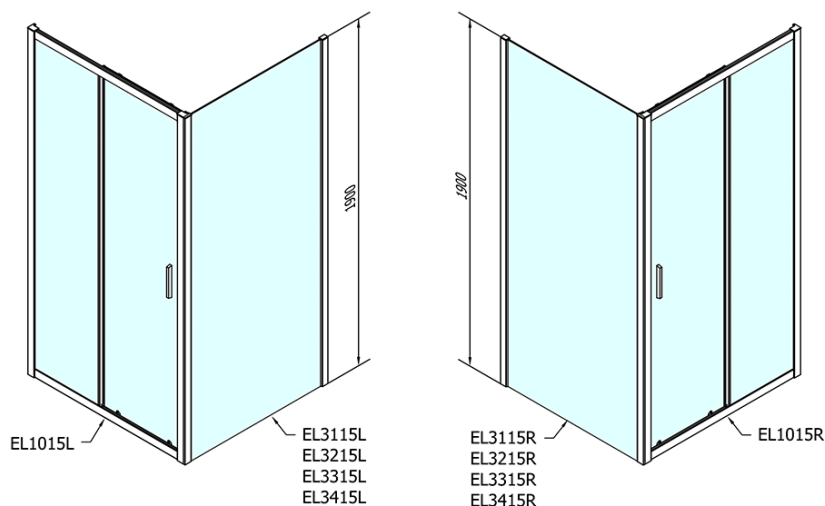

## Rozmery

Šírka: 1000 mm

Výška: 1900 mm

## Vlastnosti

Farba profilu: Chróm - Leštený hliník

Tvar: Dvere do niky

Typ otvárania: Posuvné

Smer otvárania: Univerzálne

Šírka vstupu: 400 mm

Typ výplne: Číre sklo

Hrúbka skla: 6 mm

Inštalačná šírka od: 975 mm

Inštalačná šírka do: 1015 mm

Vlastnosti: Rámové prevedenie

Hmotnosť / ks: 30.5 kg

Balenie: 1 ks

Záruka: 2 roky

## Technický list

EL1015L

EL1015R

	B
EL1015-EL3115	680-700
EL1015-EL3215	780-800
EL1015-EL3315	880-900
EL1015-EL3415	980-1000