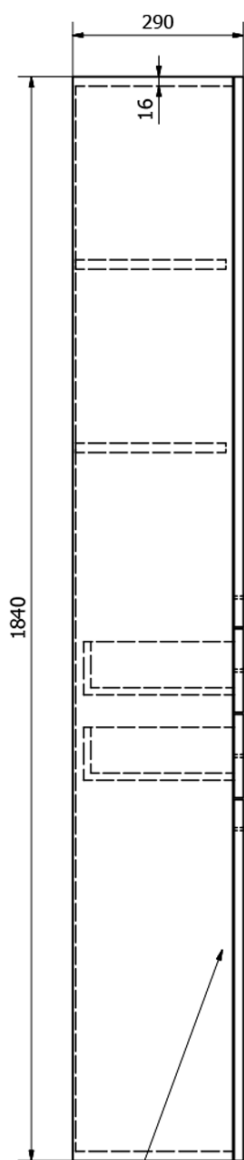

ZOJA/KERAMIA FRESH skrinka vysoká s košom 50x184x29cm, dub platin

Objednací kód: 51295

Základné informácie

Značka: Aqualine
Séria: KERAMIA FRESH

Rozmery

Šírka: 500 mm
Výška: 1840 mm
Hĺbka: 290 mm

Vlastnosti

Farba: Hnedá
Dekor: Dub platin
Materiál: MDF/lamino
Inštalácia: Závesné / na postavenie
Typ skrinky: Zásuvky a dvierka
Výbava: Kôš na prádlo: súčasťou, Nutná montáž
Balenie obsahuje: Úchytka
Hmotnosť / ks: 35.5 kg
Balenie: 1 ks
Záruka: 2 roky

Náhradné diely

ZOJA/KERAMIA FRESH sada náhradných dielov (Objednací kód: NDZOJA-01)

Technický list

KOŠ