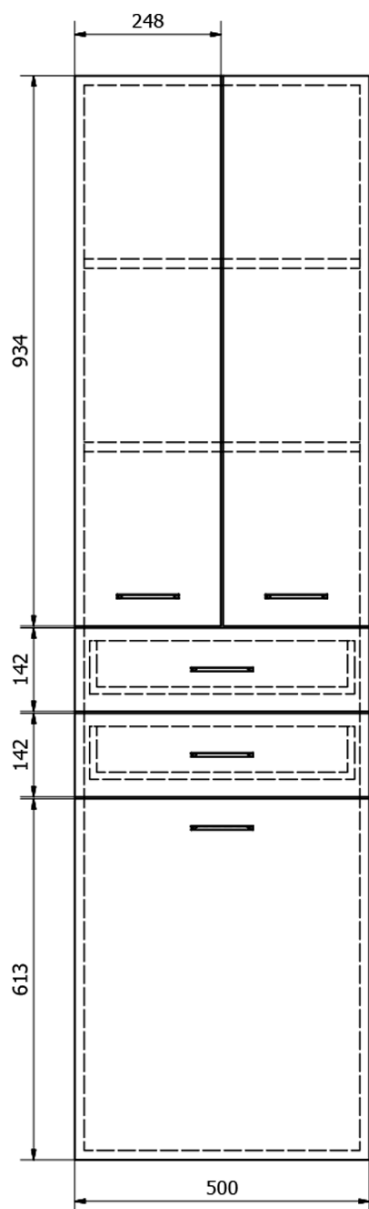

ZOJA/KERAMIA FRESH skrinka vysoká s košom 50x184x29cm, dub platin

Objednací kód: 51295

Základné informácie

Značka: Aqualine
Séria: KERAMIA FRESH

Rozmery

Šírka: 500 mm
Výška: 1840 mm
Hĺbka: 290 mm

Vlastnosti

Farba: Hnedá
Dekor: Dub platin
Materiál: MDF/lamino
Inštalácia: Závesné / na postavenie
Typ skrinky: Zásuvky a dvierka
Výbava: Kôš na prádlo: súčasťou, Nutná montáž
Balenie obsahuje: Úchytka
Hmotnosť / ks: 35.5 kg
Balenie: 1 ks
Záruka: 2 roky

Náhradné diely

KERAMIA FRESH kovová úchytka, 107/96mm, chróm (Objednací kód: 35083)
ZOJA/KERAMIA FRESH sada náhradných dielov (Objednací kód: NDZOJA-01)

Technický list

KOŠ