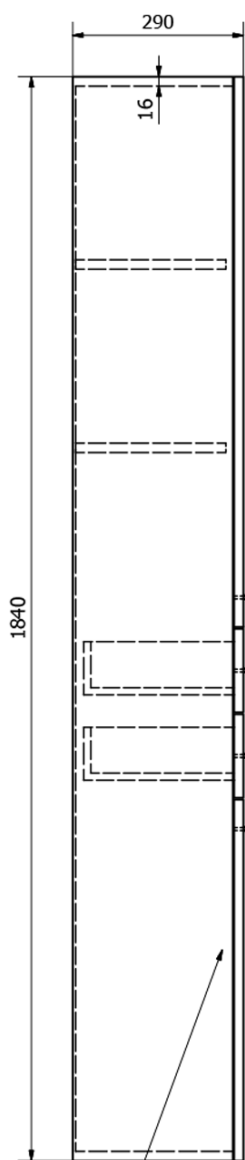

ZOJA/KERAMIA FRESH skrinka vysoká s košom 50x184x29cm, dub platin

Objednací kód: 51295

Základné informácie

Značka: Aqualine
Séria: KERAMIA FRESH

Rozmery

Šírka: 500 mm
Výška: 1840 mm
Hĺbka: 290 mm

Vlastnosti

Farba: Hnedá
Dekor: Dub platin
Materiál: MDF/lamino
Inštalácia: Závesné / na postavenie
Typ skrinky: Zásuvky a dvierka
Výbava: Kôš na prádlo: súčasťou, Nutná montáž
Balenie obsahuje: Úchytka
Hmotnosť / ks: 35.5 kg
Balenie: 1 ks
Záruka: 2 roky

Náhradné diely

KERAMIA FRESH kovová úchytka, 107/96mm, chróm (Objednací kód: 35083)
ZOJA/KERAMIA FRESH sada náhradných dielov (Objednací kód: NDZOJA-01)

Technický list

KOŠ