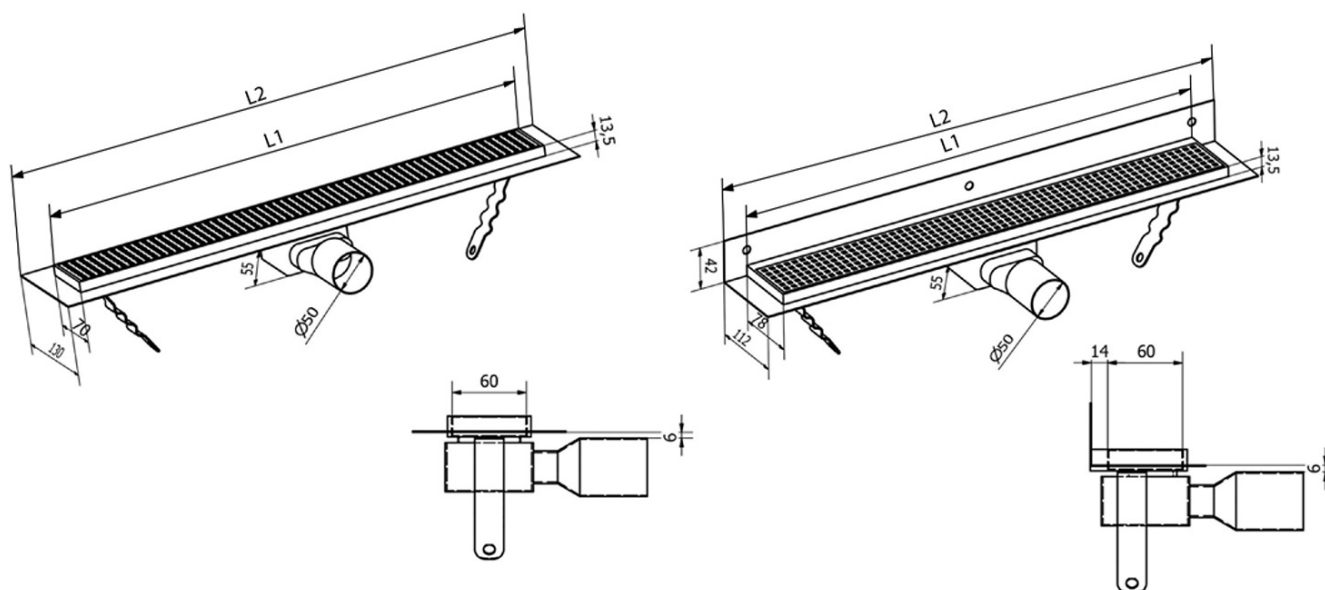

MANUS PIASTRA podlahový žľab z nerezové oceli s roštom, nástenný, L-850, DN50

Objednací kód: GMP94

Základné informácie

Značka: Gelco
Séria: MANUS

Rozmery

Dĺžka: 850 mm
Šírka: 112 mm
Výška: 55 mm

Vlastnosti

Záruka: 2 roky
Hmotnosť / ks: 2.7 kg
Balenie: 1 ks
Farba: Nerez
Materiál: Nerez
Inštalácia: Ku stene - pre dlaždice
Priemer odpadu: 50 mm
Dĺžka sprchového kanáliku od: 850 mm
Dĺžka sprchového kanáliku do: 850 mm
Prietok: 42 l/min

Náhradné diely

MANUS gumové tesnenie O- krúžok (Objednací kód: NDGM1)
MANUS sifón pre podlahové žľaby (Objednací kód: NDGM2)
MANUS - gumový špunt (Objednací kód: NDGM3)

Technický list

Instalační rozměry

L1 (mm)	590	690	790	890	990	1 090	1 190
L2 (mm)	650	750	850	950	1 050	1 150	1 250