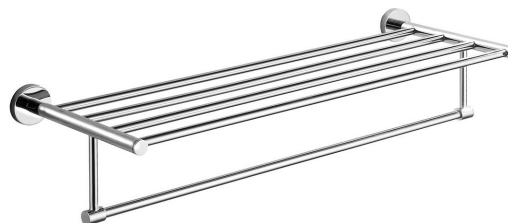

SAMBA polička na uteráky s hrazdou

Objednací kód: SB114

Základné informácie

Značka: Aqualine

Séria: SAMBA

Rozmery

Dĺžka: 625 mm

Šírka: 625 mm

Výška: 130 mm

Hĺbka: 210 mm

Vlastnosti

Farba: Chróm

Materiál: Zliatina

Tvar: Kruhové

Druh: Držiak uterákov: s policou

Inštalácia: Vrtanie

Hmotnosť / ks: 1.88 kg

Balenie: 1 ks

Záruka: 2 roky

Náhradné diely

Montážna sada k SB (Objednací kód: NDSB)

UAK 6 komplet pre ukotvenie kúpeľňových doplnkov, skrutka 4,5x60 (Objednací kód: 40015)

Technický list