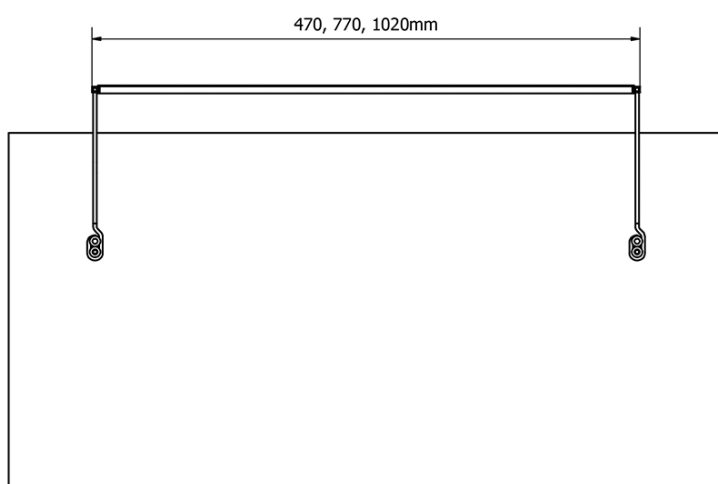

**TREX TOUCH LED nástenné svietidlo 77cm,12W,
dotykový sensor, hliník**

Objednací kód: ED472

Základné informácie

Značka: Sapho

Séria: TREX

Rozmery

Šírka: 770 mm

Vlastnosti

Hmotnosť / ks: 0.73 kg

Balenie: 1 ks

Záruka: 2 roky

TREX TOUCH LED nástenné svietidlo 77cm, 12W,
dotykový sensor, hliník

Technický list

- ED463- 470mm, 7W
- ED472- 770mm, 12W
- ED486- 1020mm, 15W