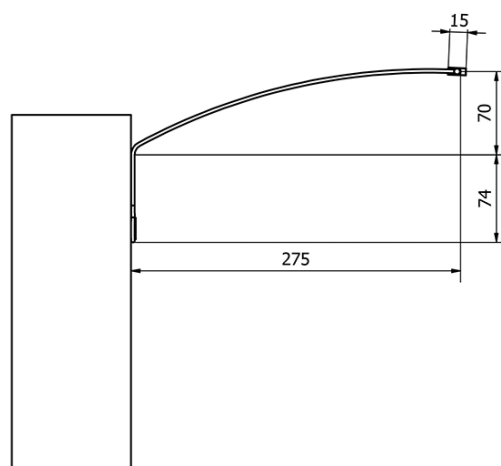

Hmotnosť / ks: 0.73 kg

Balenie: 1 ks

Záruka: 2 roky

TREX TOUCH LED nástenné svietidlo 77cm, 12W,
dotykový sensor, hliník

Technický list

- ED463- 470mm, 7W
- ED472- 770mm, 12W
- ED486- 1020mm, 15W