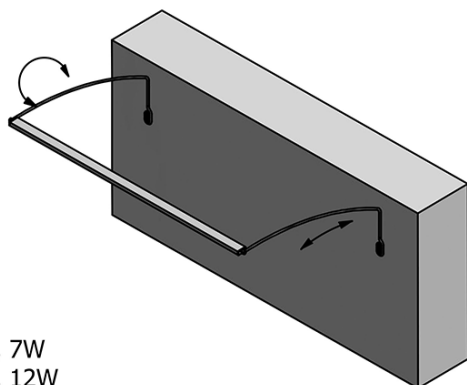

Materiál: Hliník

Typ osvetlenia: LED

Ovládanie svetla: Dotykový sensor, Zmena jasů svetla

Stupeň krytia: IP67

Napätie: 230 V

Príkón: 12 W

Farba LED: Denná biela (4 000 - 5 000 K)

Svietivosť: 930 lm

Hmotnosť / ks: 0.73 kg

Balenie: 1 ks

Záruka: 2 roky

TREX TOUCH LED nástenné svietidlo 77cm, 12W,
dotykový sensor, hliník

Technický list

- ED463- 470mm, 7W
- ED472- 770mm, 12W
- ED486- 1020mm, 15W