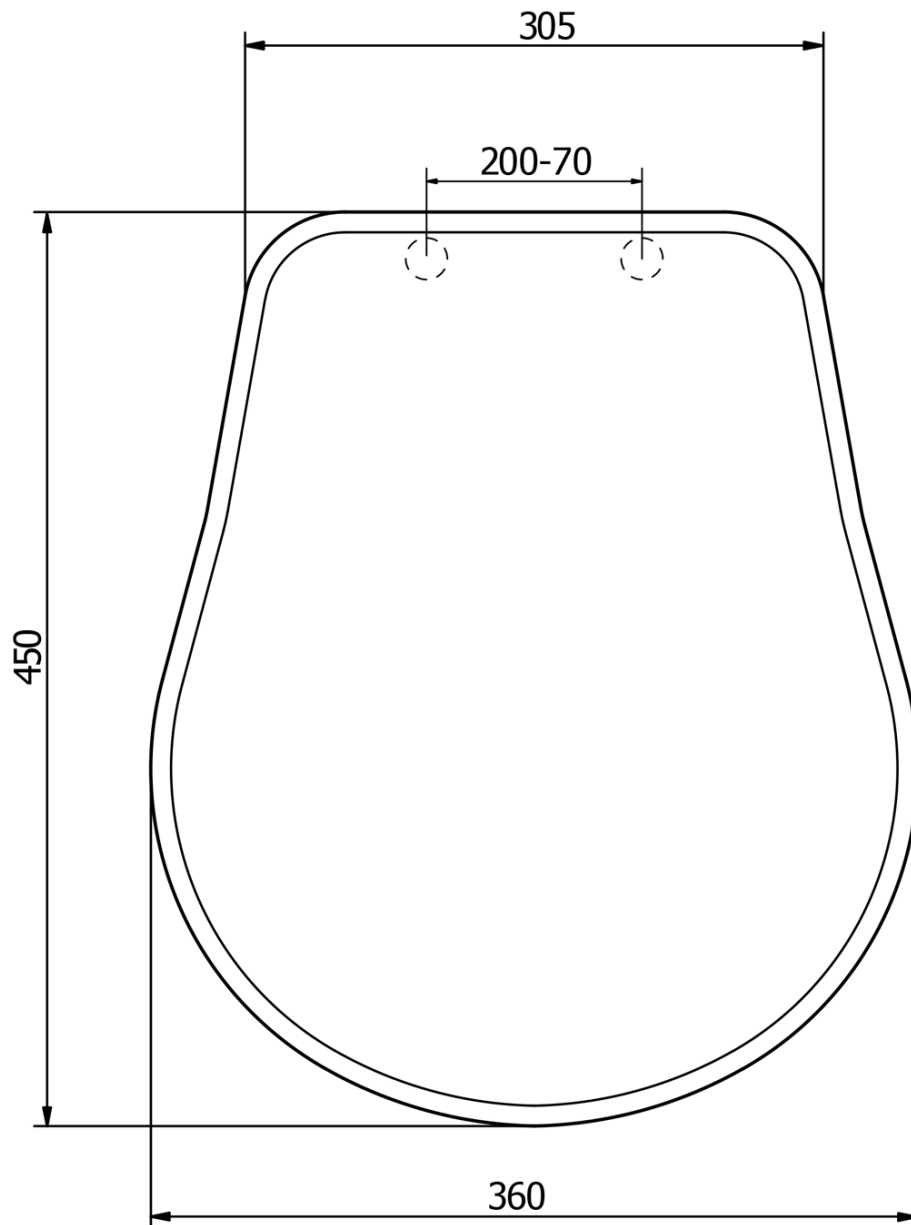

**RETRO WC sedátko Soft Close, polyester,  
biela/bronz**

**KERASAN**

**Objednací kód:** 108601

**Základné informácie**

**Značka:** Kerasan  
**Séria:** RETRO KERASAN

**Vlastnosti**

**Farba:** Biela  
**Materiál:** Polyester  
**Tvar:** Pre konkrétne WC  
**Výbava:** Soft Close (pomalé sklápanie)  
**Hmotnosť / ks:** 3.2 kg  
**Balenie:** 1 ks  
**Záruka:** 2 roky

Technický list

TL:45mm