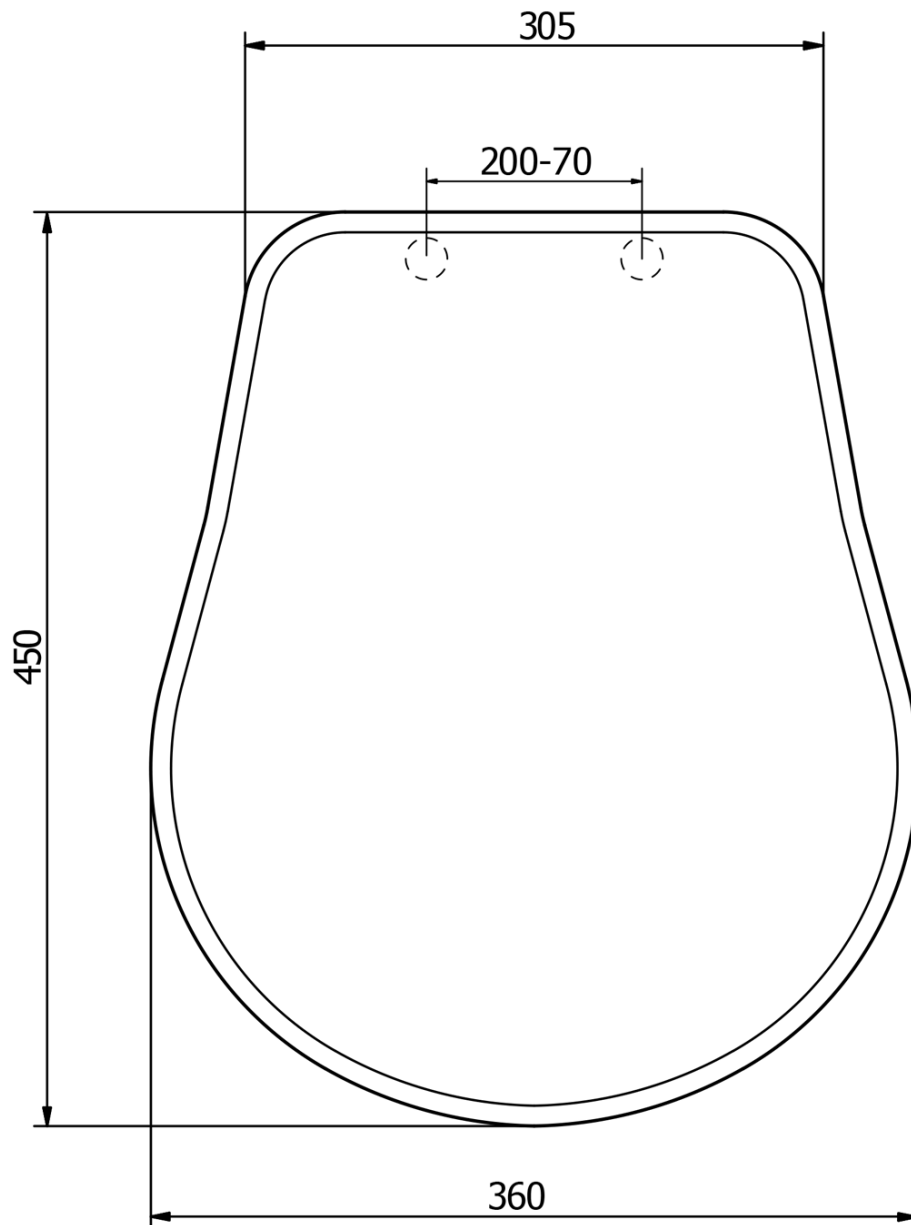

**RETRO WC sedátko Soft Close, polyester,
biela/bronz**

KERASAN

Objednací kód: 108601

Základné informácie

Značka: Kerasan
Séria: RETRO KERASAN

Vlastnosti

Farba: Biela
Materiál: Polyester
Tvar: Pre konkrétne WC
Výbava: Soft Close (pomalé sklápanie)
Hmotnosť / ks: 3.201 kg
Záruka: 2 roky

Technický list

TL:45mm