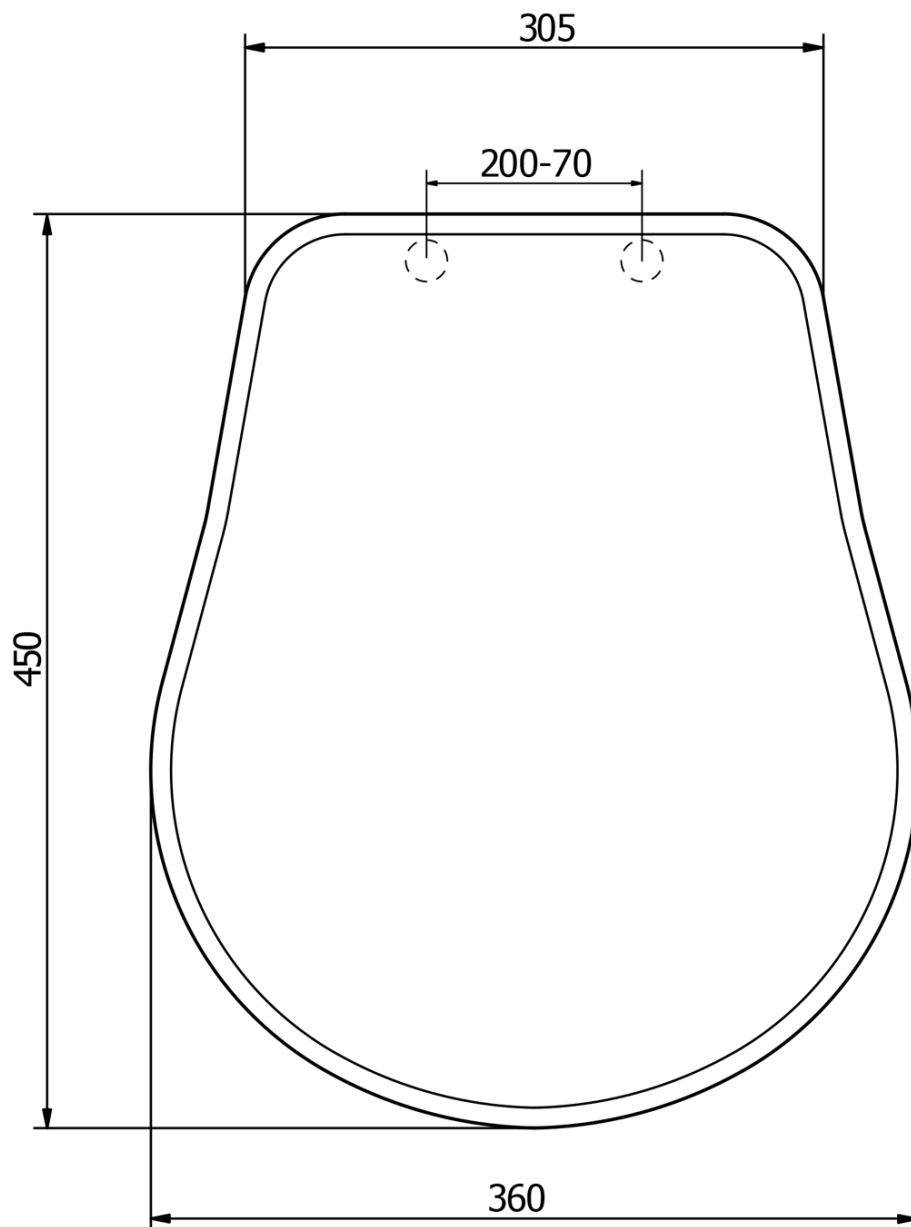

Objednací kód: 108840

Základné informácie

Značka: Kerasan
Séria: RETRO KERASAN

Vlastnosti

Farba: Hnedá
Materiál: Drevo
Tvar: Pre konkrétne WC
Ostatné: Soft Close (pomalé sklápanie)
Hmotnosť / ks: 3.2 kg
Balenie: 1 ks
Záruka: 2 roky

Technický list

TL:45mm