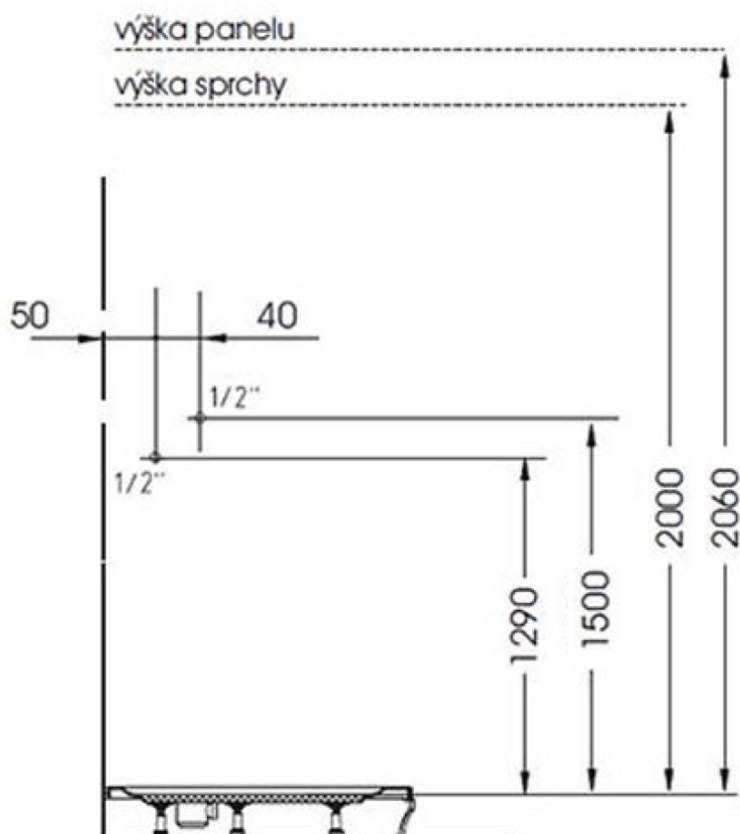

MOLA rohový sprchový panel s termostatickou batériou 210x1300mm, biela

Objednací kód: 80372

Základné informácie

Značka: Polysan

Rozmery

Šírka: 210 mm

Výška: 1300 mm

Vlastnosti

Odporúčame prikúpiť

1 ks Flexibilná nerezová hadica FxF 3/8"x1/2", 60cm (Objednací kód: 33256)

Náhradné diely

Náhradná termostatická kartuša k batériam TH101 a TH102 (Objednací kód: CR-113C)

Ručná sprcha, 245mm, ABS/čierna/chróm (Objednací kód: 2503)

FLEX kovová sprchová hadica, 200cm, chróm (Objednací kód: 11074)

Technický list

*provedení do rohu
(sprcha upevněna na zdi)*