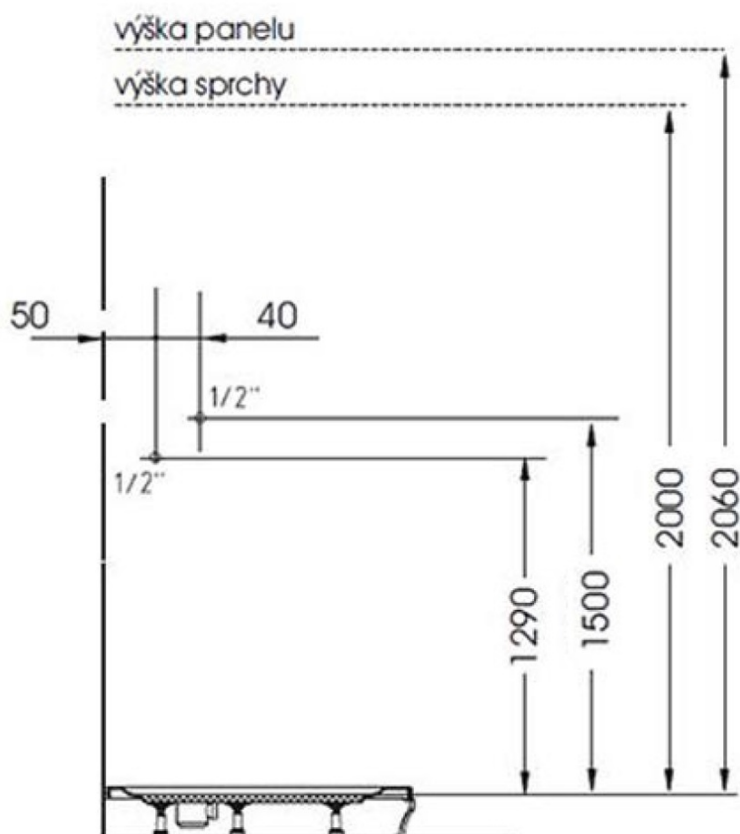

MOLA rohový sprchový panel s termostatickou batériou 210x1300mm, biela

Objednací kód: 80372

Základné informácie

Značka: Polysan

Rozmery

Šírka: 210 mm

Výška: 1300 mm

Vlastnosti

Odporúčame prikúpiť

1 ks Flexibilná nerezová hadica FxF 3/8"x1/2", 60cm (Objednací kód: 33256)

Náhradné diely

Ručná sprcha, 245mm, ABS/čierna/chróm (Objednací kód: 2503)

FLEX kovová sprchová hadica, 200cm, chróm (Objednací kód: 11074)

Technický list

*provedení do rohu
(sprcha upevněna na zdi)*