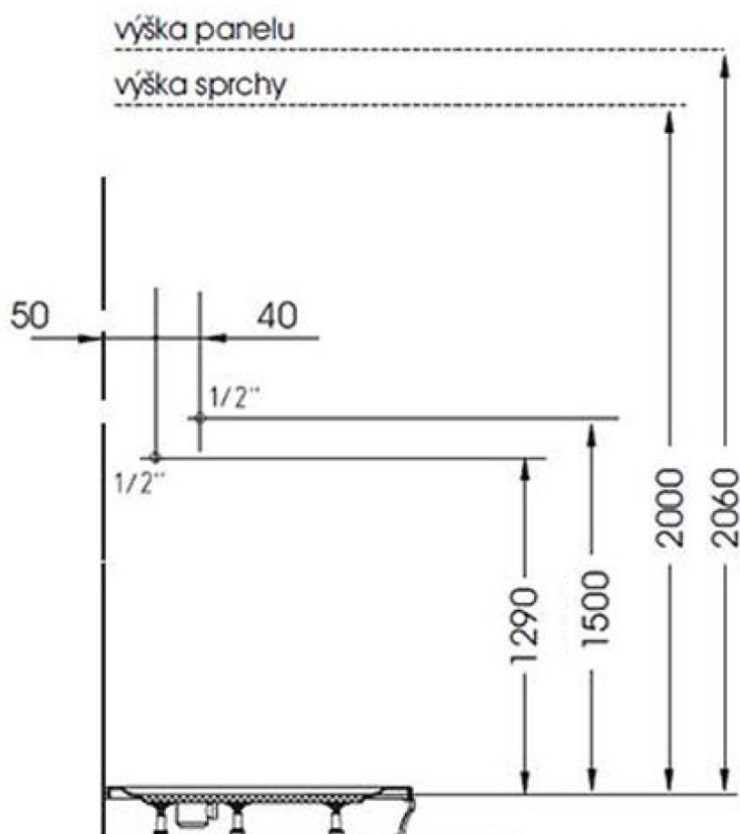

MOLA rohový sprchový panel s termostatickou batériou 210x1300mm, biela

Objednací kód: 80372

Základné informácie

Značka: Polysan

Rozmery

Šírka: 210 mm

Výška: 1300 mm

Vlastnosti

Náhradná termostatická kartuša CR-107C (CR-113C) (Objednací kód: CR-107C)

Technický list

*provedení do rohu
(sprcha upevněna na zdi)*