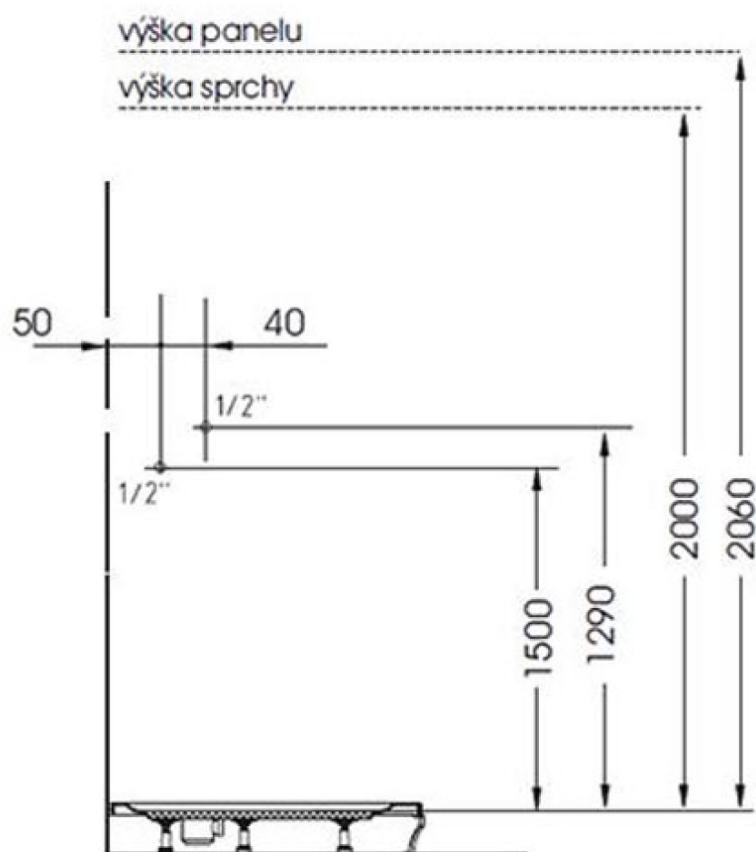

LUK rohový sprchový panel s termostatickou batériou 250x1300mm, biela

Objednací kód: 80325

Základné informácie

Značka: Polysan

Rozmery

Šírka: 250 mm

Výška: 1300 mm

Vlastnosti

FLEX kovová sprchová hadica, 200cm, chróm (Objednací kód: 11074)

Technický list

*provedení do rohu
(sprcha upevněna na zdi)*