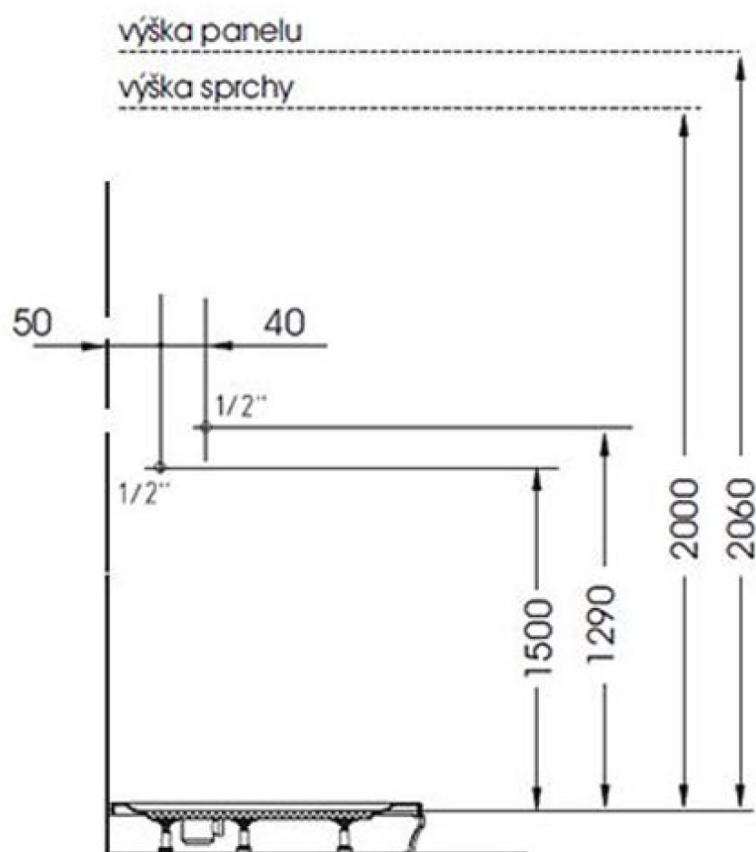

LUK rohový sprchový panel s termostatickou batériou 250x1300mm, biela

Objednací kód: 80325

Základné informácie

Značka: Polysan

Rozmery

Šírka: 250 mm

Výška: 1300 mm

Vlastnosti

Technický list

*provedení do rohu
(sprcha upevněna na zdi)*