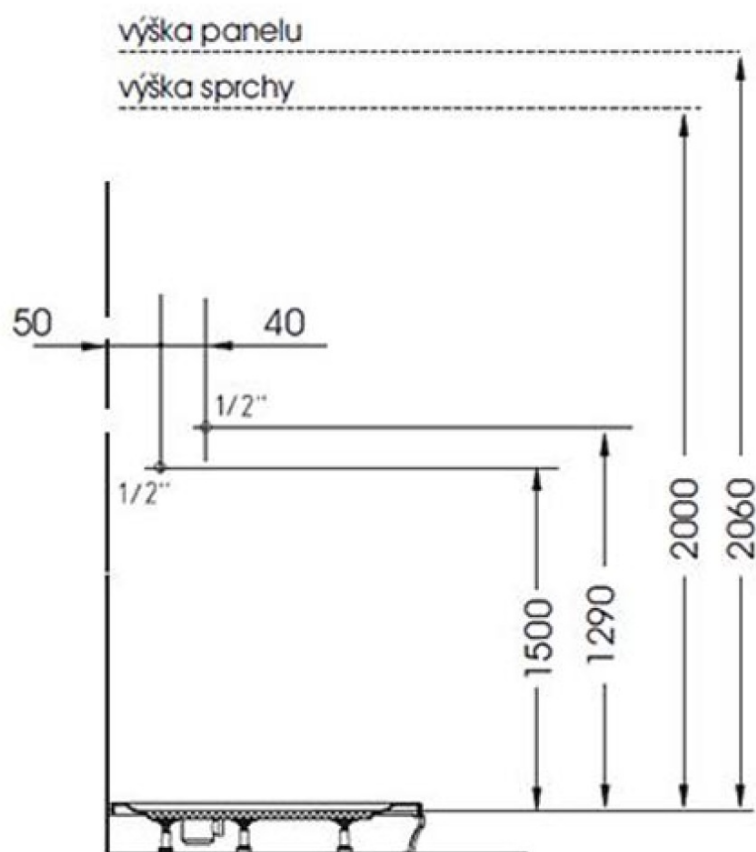

## Rozmery

Šírka: 250 mm

Výška: 1300 mm

## Technický list

*provedení do rohu  
(sprcha upevněna na zdi)*