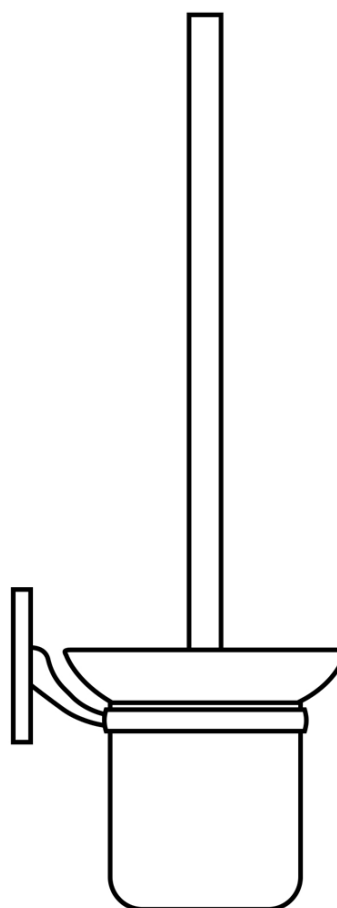

## RUMBA WC kefa závesna, mliečne sklo, chróm

Objednací kód: RB108

### Rozmery

Šírka: 114 mm

Výška: 370 mm

Hĺbka: 144 mm

### Vlastnosti

Záruka: 2 roky

Hmotnosť / ks: 1.25 kg

Balenie: 1 ks

Farba: Chróm

Materiál: Sklo, Zliatina

Tvar: Hranaté

Druh: WC kefa

### Náhradné diely

Montážna sada k RB (Objednací kód: NDRB)

WC kefa s rukovetou, priemer 70mm, chróm (Objednací kód: SB196)

Technický list

370

114

370

144