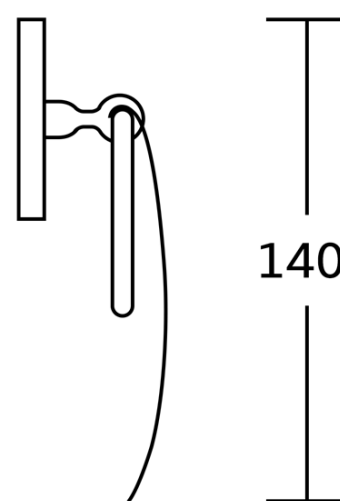

## Rozmery

Šírka: 150 mm

Výška: 140 mm

Hĺbka: 30 mm

## Vlastnosti

Farba: Chróm

Materiál: Zliatina

Tvar: Hranaté

Druh: Držiak toal. papiera

Inštalácia: Vrtanie

Hmotnosť / ks: 0.41 kg

Balenie: 1 ks

## Náhradné diely

Montážna sada k RB (Objednací kód: NDRB)

UAK 6 komplet pre ukotvenie kúpeľňových doplnkov, skrutka 4,5x60 (Objednací kód: 40015)

Technický list

150

30