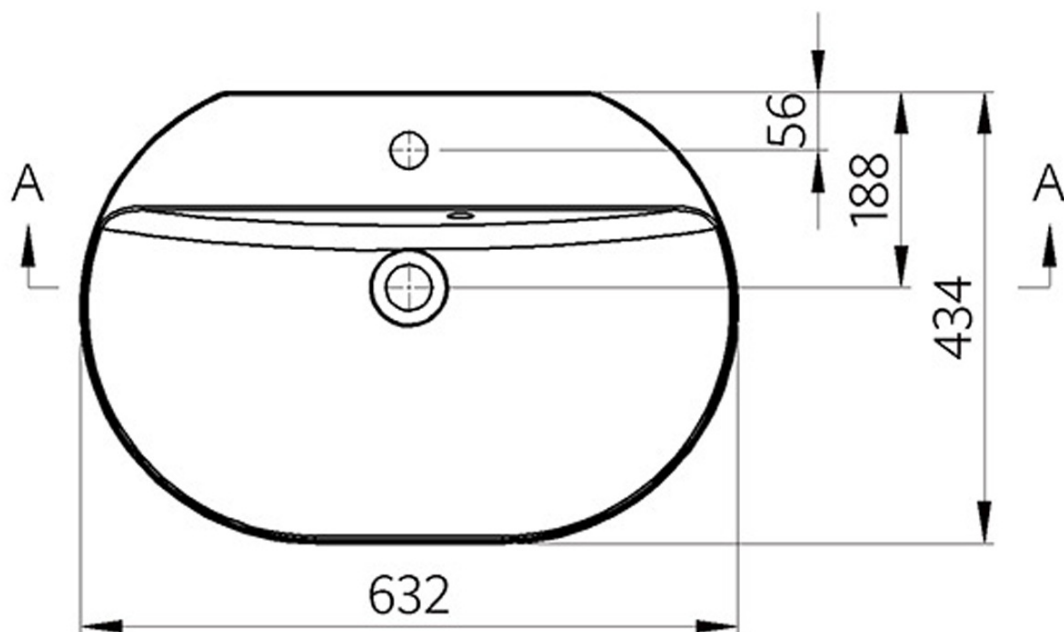

Technický list