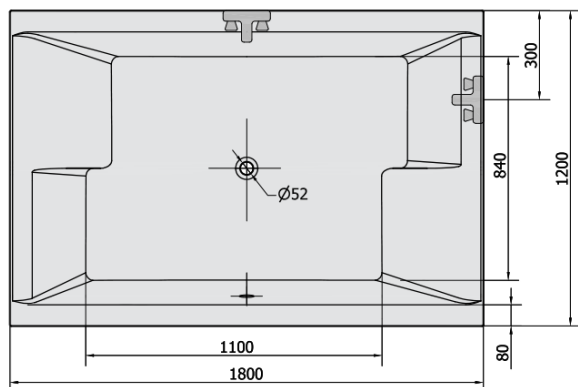

DUPLA obdĺžniková vaňa s konštrukciou
180x120x47cm, biela

Technický list

VOLUME 580L