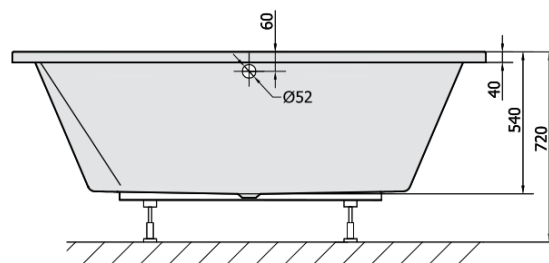

DUPLA obdĺžniková vaňa s konštrukciou
180x120x47cm, biela

Technický list

VOLUME 580L