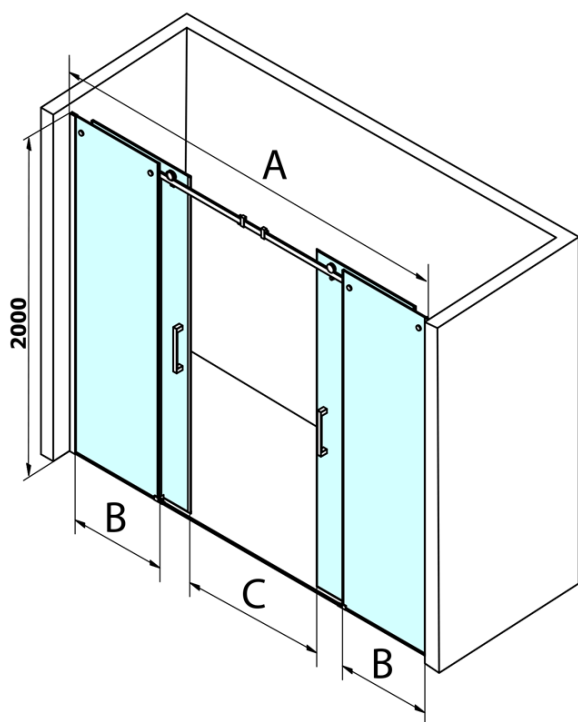

Objednací kód: GD4870

Základné informácie

Značka: Gelco
Séria: DRAGON

Rozmery

Šírka: 1700 mm
Výška: 2000 mm

Vlastnosti

Farba profilu: Chróm
Tvar: Dvere do niky
Typ otvárania: Posuvné
Šírka vstupu: 665 mm
Typ výplne: Číre sklo
Úprava skla: Coated glass
Hrúbka skla: 8 mm
Inštalačná šírka od: 1680 mm
Inštalačná šírka do: 1720 mm
Vlastnosti: Bezrámové prevedenie
Hmotnosť / ks: 72.9684 kg
Balenie: 2 ks
Záruka: 3 roky

Náhradné diely

Spodné tesnenie na dvere, sklo 8mm, 1000mm (Objednací kód: NDGD02)

DRAGON madlo (Objednací kód: NDGD-MADLO)

ALTIS/ROLLS/DRAGON sada krytiiek skrutiek (Objednací kód: NDAL03)

Set zvislých tesnení pre 8/8mm sklo, 2000mm (Objednací kód: NDGD01)

Pretoková lišta 1000 mm s koncovkami, chróm (Objednací kód: NDAL05)

Set magnetických tesnení 45 ° pre sklo 8/8mm, 2000mm (Objednací kód: NDTL04)

DRAGON montážna sada (Objednací kód: NDGD04)

Technický list