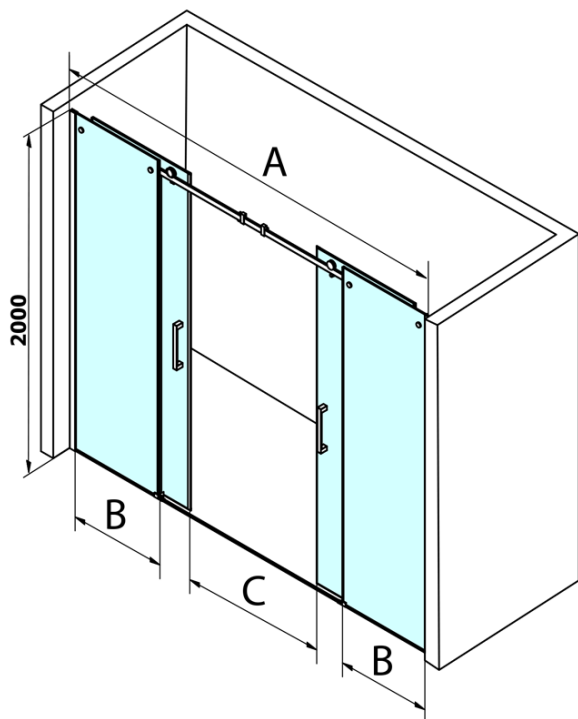

Technický list

MODEL	A	B	C
GD4870	1680-1720	430	665
GD4810	1780-1820	480	665