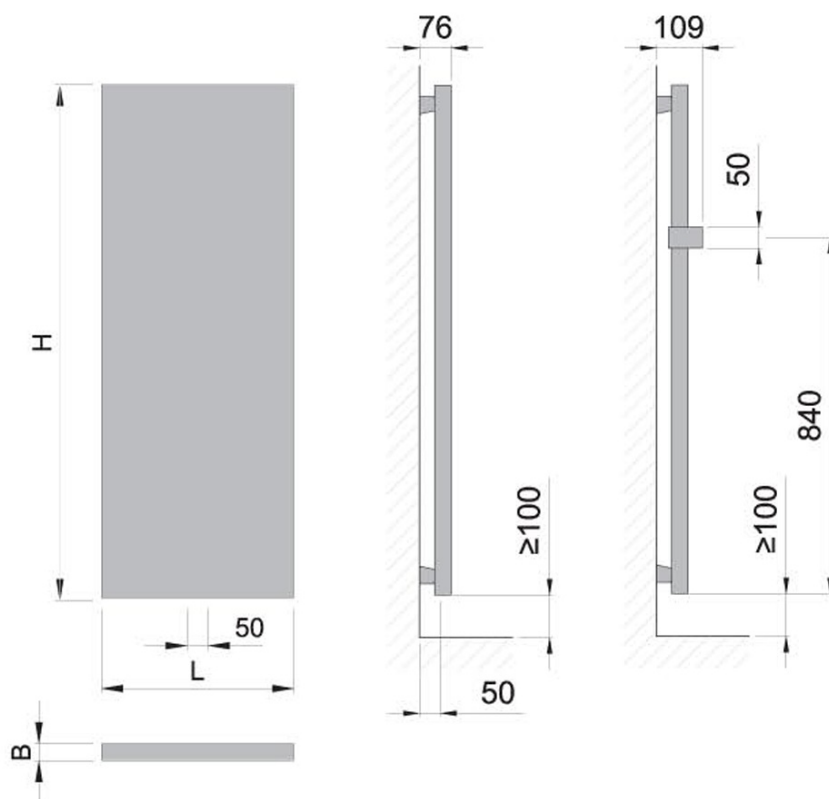

MAGNIFICA vykurovacie teleso 608x1806 mm, biela s textúrou

Objednací kód: IR137

Základné informácie

Značka: Sapho
Séria: MAGNIFICA

Rozmery

Šírka: 608 mm
Výška: 1806 mm
Objem: 8.2 l

Vlastnosti

Farba: Biela
Materiál: Oceľ
Tvar: Doskové
Možnosť vykurovania: Ústredné vykurovanie
Rozteč pripojenia 50 mm: Symetrické (na stred)
Rozteč pripojenia: 50 mm
Výkon: 1070 W
Teplotný spád: 75/65/20 °C
Výbava: Držiak uterákov: doplnková výbava
Hmotnosť / ks: 47.3 kg
Balenie: 1 ks
Záruka: 2 roky

Technický list

MAGNIFICA vykurovacie teleso 608x1806 mm, biela s
texturou