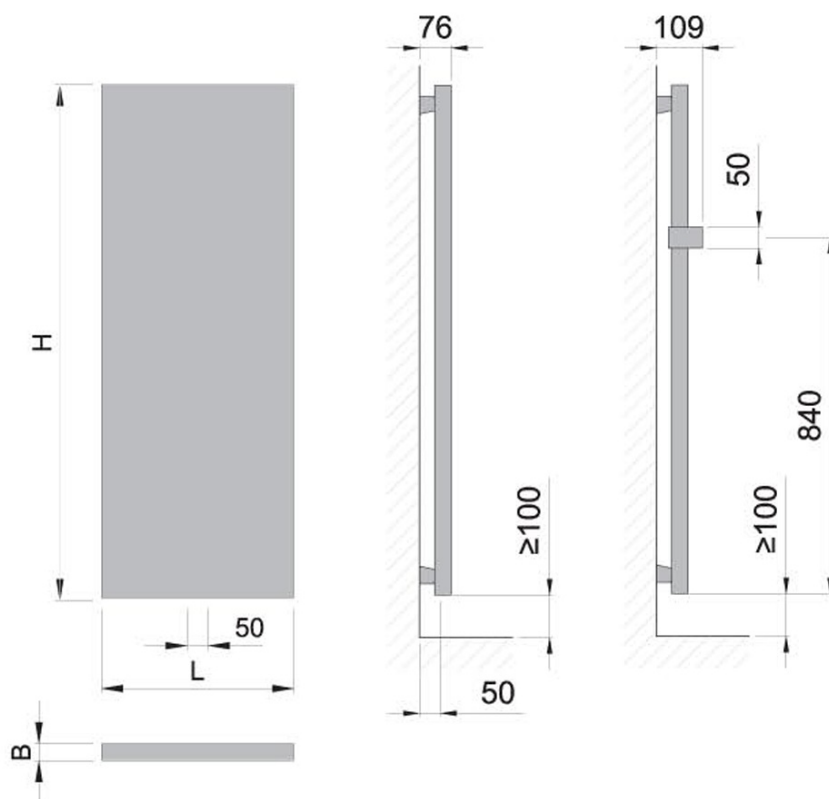

MAGNIFICA vykurovacie teleso 608x1806 mm, biela s textúrou

Objednací kód: IR137

Základné informácie

Značka: Sapho
Séria: MAGNIFICA

Rozmery

Šírka: 608 mm
Výška: 1806 mm
Objem: 8.2 l

Vlastnosti

Záruka: 2 roky
Hmotnosť / ks: 47.3 kg
Balenie: 1 ks
Farba: Biela
Materiál: Oceľ
Tvar: Doskové
Možnosť vykurovania: Ústredné vykurovanie
Rozteč pripojenia 50 mm: Symetrické (na stred)
Rozteč pripojenia: 50 mm
Výkon: 1070 W
Teplotný spád: 75/65/20 °C
Max. prevádzkový tlak: 5 bar
Výbava: Držiak uterákov: doplnková výbava
3D model: ÁNO

Technický list

MAGNIFICA vykurovacie teleso 608x1806 mm, biela s
texturou