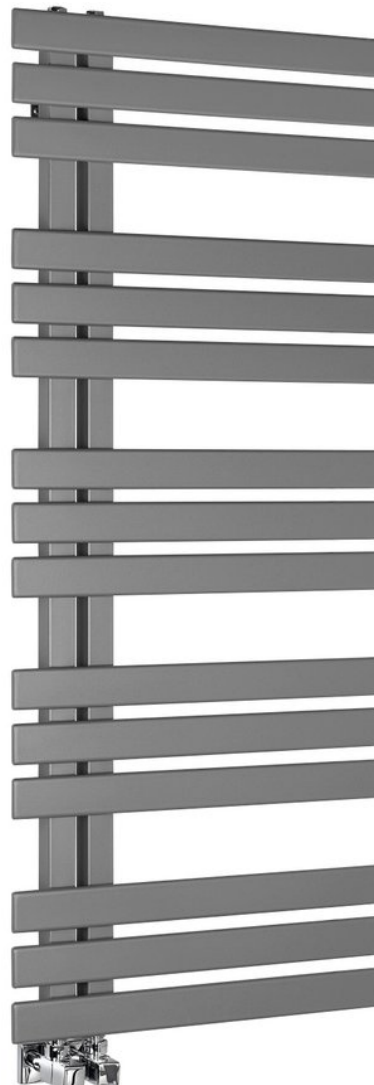

SILVANA vykurovacie teleso 500x1236 mm, metalická strieborná

Objednací kód: IR153

Základné informácie

Značka: Sapho
Séria: SILVANA

Rozmery

Šírka: 500 mm
Výška: 1236 mm
Objem: 4.8 l

Vlastnosti

Farba: Strieborná
Materiál: Oceľ
Tvar: Tvar E
Inštalácia: Otočné o 180°
Odporúčaná el. vykurovacia tyč: 500 W
Možnosť vykurovania: Elektrické vykurovanie, Kombinované vykurovanie, Ústredné vykurovanie

Rozteč pripojenia 50 mm: Nesymetrické (na bok)

Rozteč pripojenia: 50 mm
Výkon: 561 W
Teplotný spád: 75/65/20 °C
Hmotnosť / ks: 19.6 kg
Balenie: 1 ks
Záruka: 2 roky

Technický list