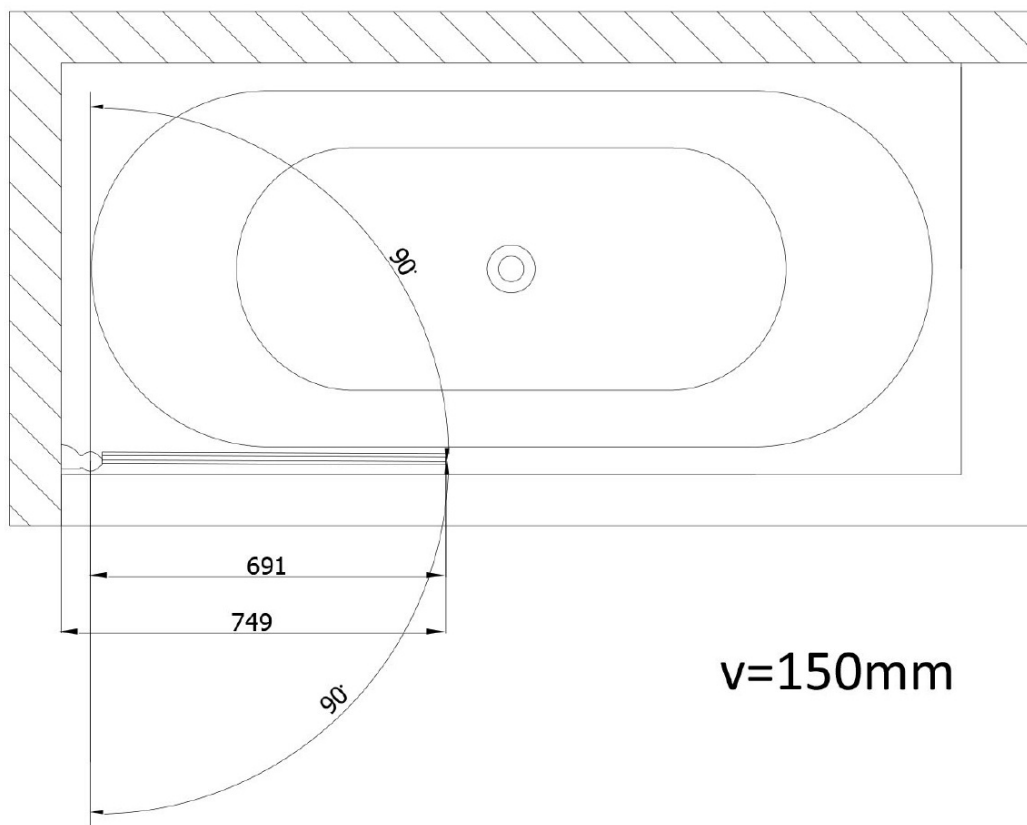

Objednací kód: GO1175

Základné informácie

Značka: Gelco

Rozmery

Šírka: 750 mm

Výška: 1500 mm

Vlastnosti

Farba profilu: Chróm - Leštený hliník

Typ otvárania: Otváracie celosklopné

Typ výplne: Číre sklo

Úprava skla: Coated glass

Hrúbka skla: 6 mm

Hmotnosť / ks: 21.0 kg

Balenie: 1 ks

Záruka: 2 roky

Technický list

$v=150\text{mm}$