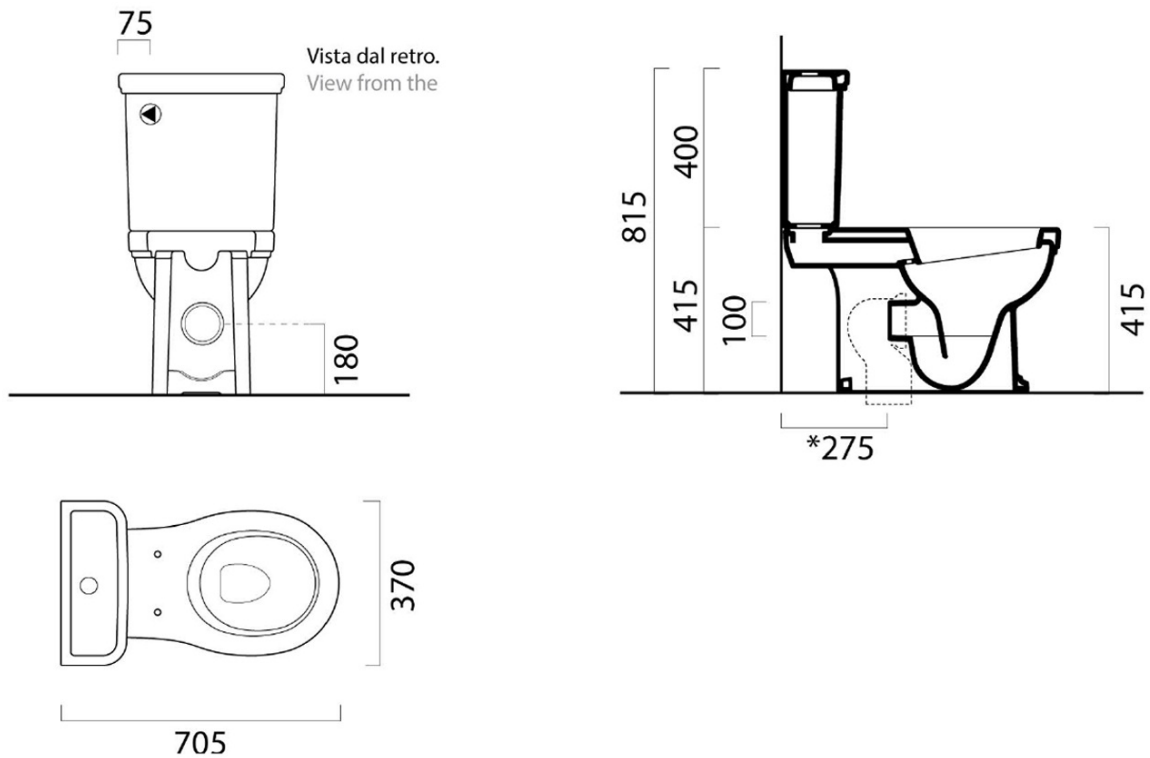

CLASSIC WC kombi, spodný/zadný odpad, biela ExtraGlaze

GSI
ceramica

Objednací kód: 871711

Základné informácie

Značka: GSI
Séria: CLASSIC

Rozmery

Šírka: 370 mm
Výška: 415 mm
Hĺbka: 705 mm

Vlastnosti

Farba: Biela
Materiál: Keramika
Technológia splachovania: Standard
Tvar: Retro
Ostatné: ExtraGlaze, Odpad spodný, Odpad zadný
Balenie neobsahuje: Kotviaca sada, WC sedátko
Hmotnosť / ks: 30.333 kg
Balenie: 1 ks
Záruka: 2 roky

Odporúčame prikúpiť

- 1 ks CLASSIC WC sedátko, Soft Close, Quick Release, biela/chróm (Objednací kód: MSC87CN11)
- 1 ks Kotviace skrutky, chróm (Objednací kód: FVB)
- 1 ks CLASSIC nádržka k WC kombi, biela ExtraGlaze (Objednací kód: 878111)
- 1 ks CLASSIC duálny splachovací mechanizmus na WC kombi (Objednací kód: BPCDF)

Technický list

Raccordi di scarico - Flushing connections	Codici - Codes	Interasse - Distance
	MCURVA	* 275
	MCURVAS	* Da 250 a 320 mm * From 250 to 320 mm
	MCURVA90	* Da 80 a 230 mm * From 80 to 230 mm