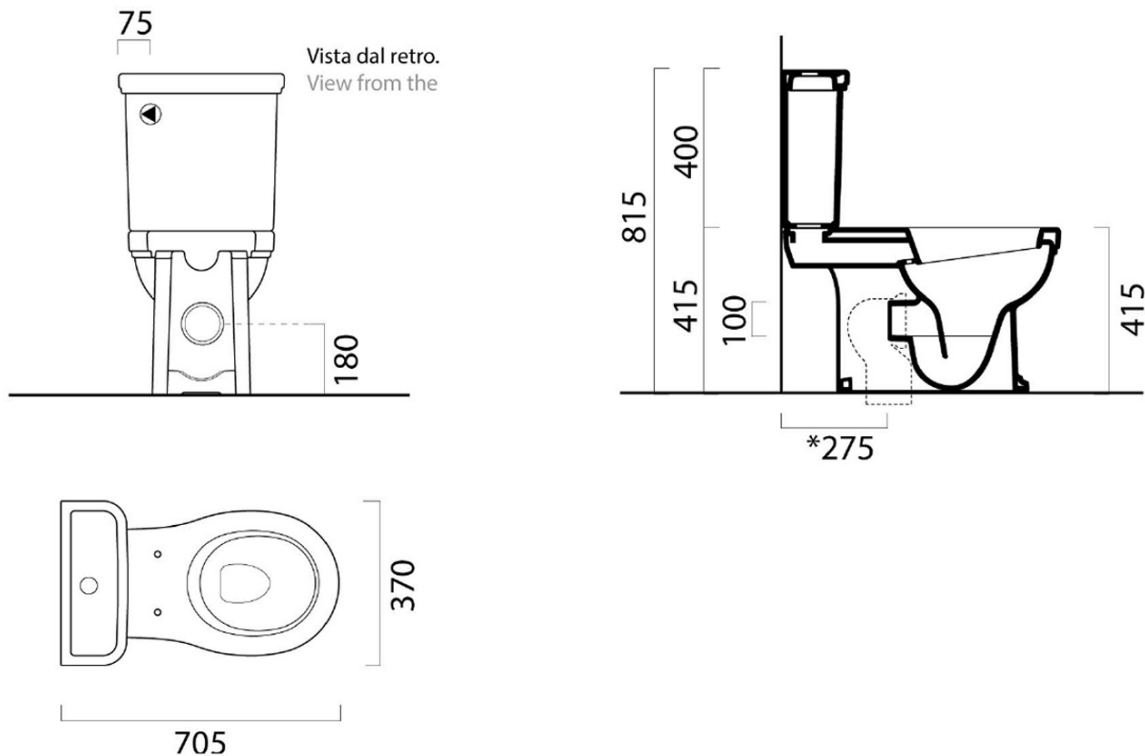

CLASSIC WC kombi, spodný/zadný odpad, biela ExtraGlaze

GSI
ceramica

Objednací kód: 871711

Základné informácie

Značka: GSI
Séria: CLASSIC

Rozmery

Šírka: 370 mm
Výška: 415 mm
Hĺbka: 705 mm

Vlastnosti

Záruka: 2 roky
Farba: Biela
Materiál: Keramika
Technológia
splachovania: Standard
Tvar: Retro
Ostatné: ExtraGlaze, Odpad spodný, Odpad zadný
Balenie neobsahuje: Kotviaca sada, WC sedátko
Hmotnosť / ks: 30.333 kg
Balenie: 1 ks
3D model: ÁNO

Odporúčame prikúpiť

- 1 ks CLASSIC WC sedátko, Soft Close, Quick Release, biela/chróm (Objednací kód: MSC87CN11)
- 1 ks Kotviace skrutky, chróm (Objednací kód: FVB)
- 1 ks CLASSIC nádržka k WC kombi, biela ExtraGlaze (Objednací kód: 878111)
- 1 ks CLASSIC duálny splachovací mechanizmus na WC kombi (Objednací kód: BPCDF)

Technický list

Raccordi di scarico - Flushing connections	Codici - Codes	Interasse - Distance
	MCURVA	* 275
	MCURVAS	* Da 250 a 320 mm * From 250 to 320 mm
	MCURVA90	* Da 80 a 230 mm * From 80 to 230 mm