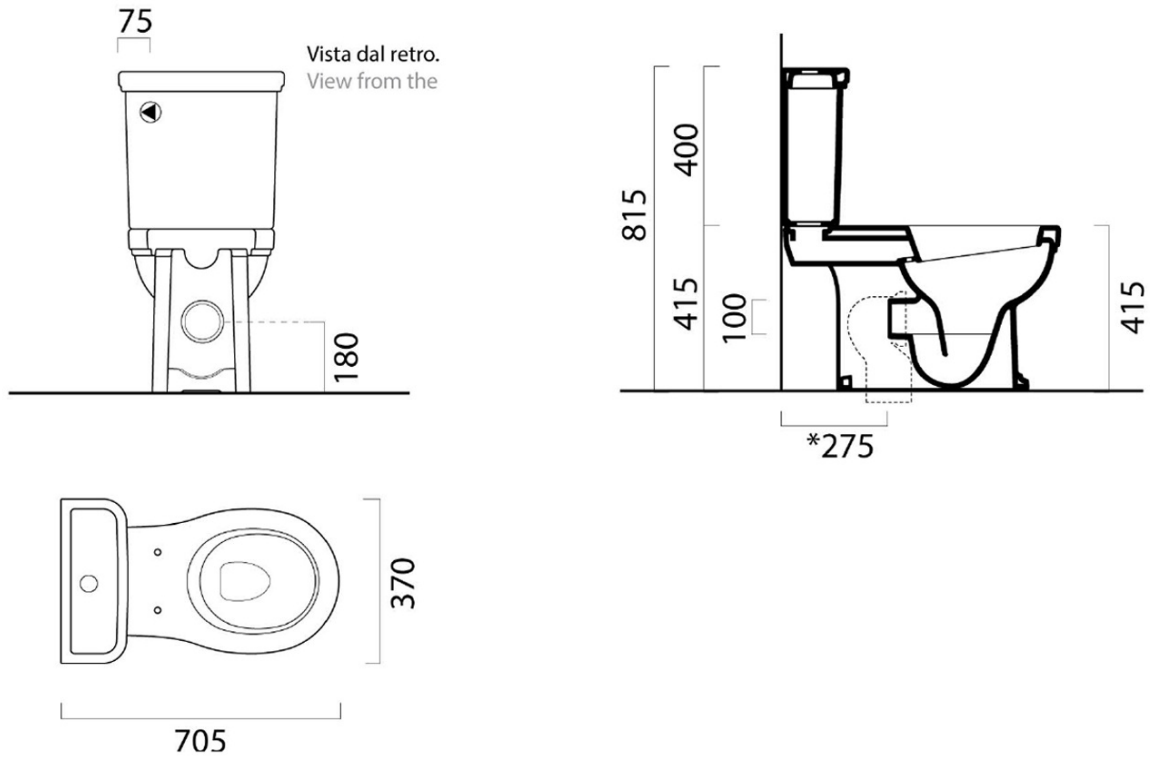

## Rozmery

Šírka: 370 mm  
Výška: 415 mm  
Hĺbka: 705 mm

## Vlastnosti

Farba: Biela  
Materiál: Keramika  
Technológia splachovania: Standard  
Objem splachovacej vody: Splachovanie 3 l, Splachovanie 6 l  
Tvar: Retro  
Výbava: ExtraGlaze, Odpad spodný, Odpad zadný  
Balenie neobsahuje: Montážna sada, WC sedátko  
Hmotnosť / ks: 30.333 kg  
Balenie: 1 ks  
Záruka: 2 roky

## Odporúčame prikúpiť

- 1 ks CLASSIC WC sedátko, Soft Close, Quick Release, biela/chróm (Objednací kód: MSC87CN11)
- 1 ks Kotviace skrutky, chróm (Objednací kód: FVB)
- 1 ks CLASSIC nádržka k WC kombi, biela ExtraGlaze (Objednací kód: 878111)
- 1 ks CLASSIC duálny splachovací mechanizmus na WC kombi (Objednací kód: BPCDF)

Technický list

Raccordi di scarico - Flushing connections	Codici - Codes	Interasse - Distance
	MCURVA	* 275
	MCURVAS	* Da 250 a 320 mm * From 250 to 320 mm
	MCURVA90	* Da 80 a 230 mm * From 80 to 230 mm