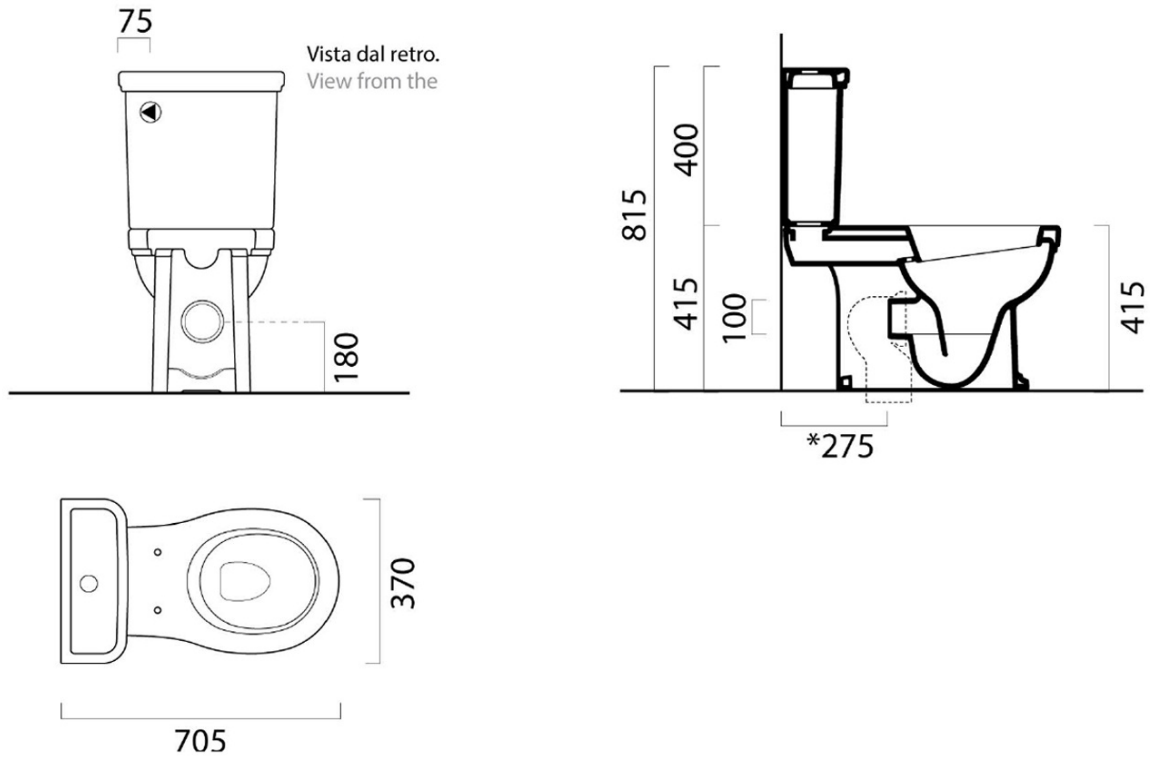

Objednací kód: 871711

Základné informácie

Značka: GSI
Séria: CLASSIC

Rozmery

Šírka: 370 mm
Výška: 415 mm
Hĺbka: 705 mm

Vlastnosti

Farba: Biela
Materiál: Keramika
Technológia splachovania: Standard
Objem splachovacej vody: Splachovanie 3 l, Splachovanie 6 l
Tvar: Retro
Výbava: ExtraGlaze, Odpad spodný, Odpad zadný
Balenie neobsahuje: Montážna sada, WC sedátko
Hmotnosť / ks: 30.333 kg
Balenie: 1 ks
Záruka: 2 roky

Odporúčame prikúpiť

- 1 ks CLASSIC WC sedátko, Soft Close, Quick Release, biela/chróm (Objednací kód: MSC87CN11)
- 1 ks Kotviace skrutky, chróm (Objednací kód: FVB)
- 1 ks CLASSIC nádržka k WC kombi, biela ExtraGlaze (Objednací kód: 878111)
- 1 ks CLASSIC duálny splachovací mechanizmus na WC kombi (Objednací kód: BPCDF)

Technický list

Raccordi di scarico - Flushing connections	Codici - Codes	Interasse - Distance
	MCURVA	* 275
	MCURVAS	* Da 250 a 320 mm * From 250 to 320 mm
	MCURVA90	* Da 80 a 230 mm * From 80 to 230 mm