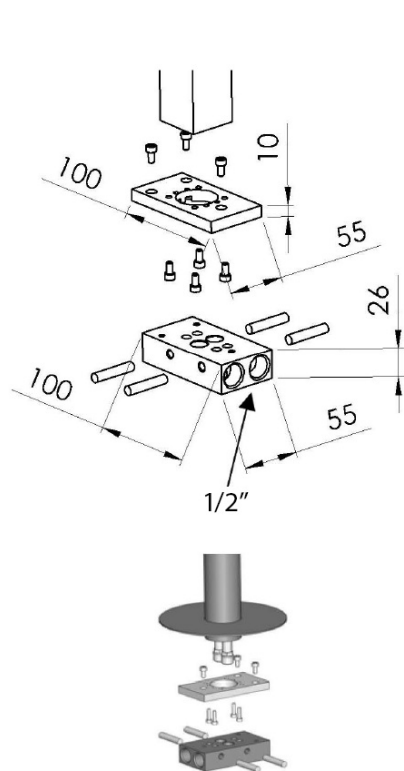

Objednací kód: CE21

Základné informácie

Značka: Sapho
Séria: CORNELI

Rozmery

Šírka: 50 mm
Výška: 920 mm
Hĺbka: 195 mm

Vlastnosti

Farba: Chróm
Materiál: Mosadz
Tvar: Kruhové
Inštalácia: Do podlahy
Druh ovládania: Páka
Druh prepínača na sprchu: Tlakový s aretáciou
Priemer kartuše: 35 mm
Výška výtoku: 800 mm
Hmotnosť / ks: 11.51 kg
Balenie: 1 ks
Záruka: 6 rokov

Náhradné diely

Páka pre batériu Corneli, chróm (Objednací kód: NDCORNELI)

Náhradná kartuša, priemer 35mm (Objednací kód: 521601)

NEOPERL perlátor s naklápacím sitkom, vonkajší závit M24x1, chróm (Objednací kód: AERGIR)

NEOPERL perlátor na úsporu vody 3,8 l/min, externý závit M24x1, chróm (Objednací kód: 3073.103)

NEOPERL perlátor na úsporu vody 6 l/min, externý závit M24x1, chróm (Objednací kód: 3073.106)

Perlátor vonkajší závit M24x1, chróm (Objednací kód: 3070.200)

NEOPERL perlátor Anticalc, vonkajší závit M24x1, chróm (Objednací kód: AER1G)

Technický list

**FISSAGGIO
FIXING DEVICE**