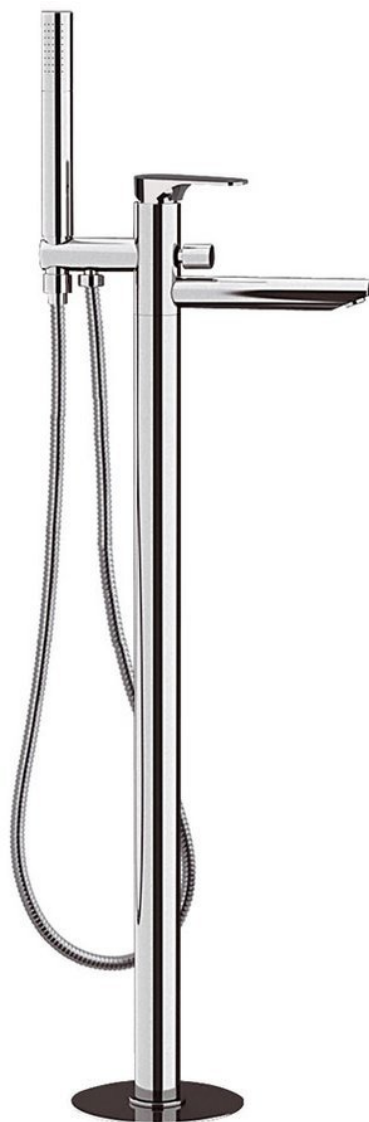

Objednací kód: CE21

Základné informácie

Značka: Sapho
Séria: CORNELI

Rozmery

Šírka: 50 mm
Výška: 920 mm
Hĺbka: 195 mm

Vlastnosti

Farba: Chróm
Materiál: Mosadz
Tvar: Kruhové
Inštalácia: Do podlahy
Druh ovládania: Páka
Druh prepínača na sprchu: Tlakový s aretáciou
Priemer kartuše: 35 mm
Výška výtoku: 800 mm
Hmotnosť / ks: 11.51 kg
Balenie: 1 ks
Záruka: 6 rokov

Náhradné diely

Páka pre batériu Corneli, chróm (Objednací kód: NDCORNELI)

Náhradná kartuša, priemer 35mm (Objednací kód: 521601)

NEOPERL perlátor s naklápacím sitkom, vonkajší závit M24x1, chróm (Objednací kód: AERGIR)

NEOPERL perlátor na úsporu vody 3,8 l/min, externý závit M24x1, chróm (Objednací kód: 3073.103)

NEOPERL perlátor na úsporu vody 6 l/min, externý závit M24x1, chróm (Objednací kód: 3073.106)

Perlátor vonkajší závit M24x1, chróm (Objednací kód: 3070.200)

NEOPERL perlátor Anticalc, vonkajší závit M24x1, chróm (Objednací kód: AER1G)

Technický list

**FISSAGGIO
FIXING DEVICE**