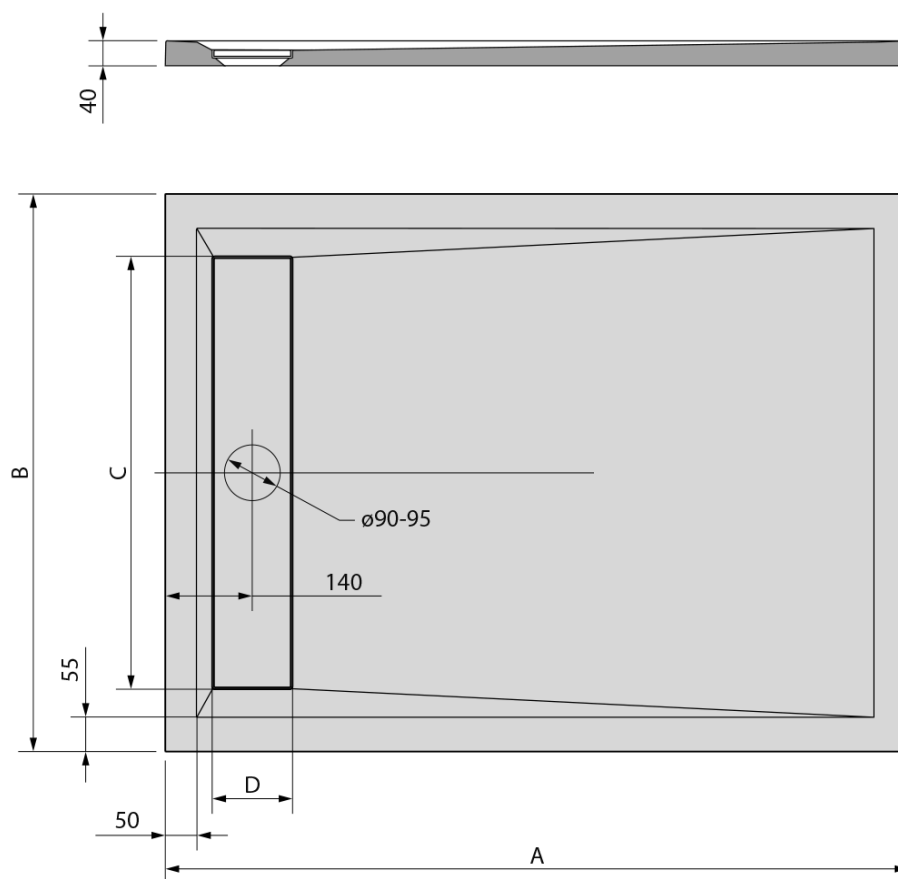

VARESA sprchová vanička z liateho mramoru so záklopom, obdĺžnik 90x80cm, biela

Objednací kód: 71606

Základné informácie

Značka: Polysan

Séria: COVER

Rozmery

Dĺžka: 900 mm

Šírka: 800 mm

Výška: 40 mm

Vlastnosti

Záruka: 2 roky

Hmotnosť / ks: 53 kg

Balenie: 1 ks

Farba: Biela

Materiál: Liaty mramor

Tvar: Obdĺžnikové

Priemer odpadu: 90 mm

Reliéf (povrch) dna: Hladký

3D model: ÁNO

Odporúčame prikúpiť

1 ks Nožičky pre vaničku z liateho mramoru (6 ks/sada) (Objednací kód: PV006)

1 ks Vaničkový sifón, priemer 90mm, DN40, nízky (Objednací kód: 17672)

Technický list

VARESA	kod	A	B	C	D
90x80	71606	900	800	600	130
100x80	71605	1000	800	600	130
120x80	71604	1200	800	600	130
110x90	72938	1100	900	700	130
120x90	71603	1200	900	700	130