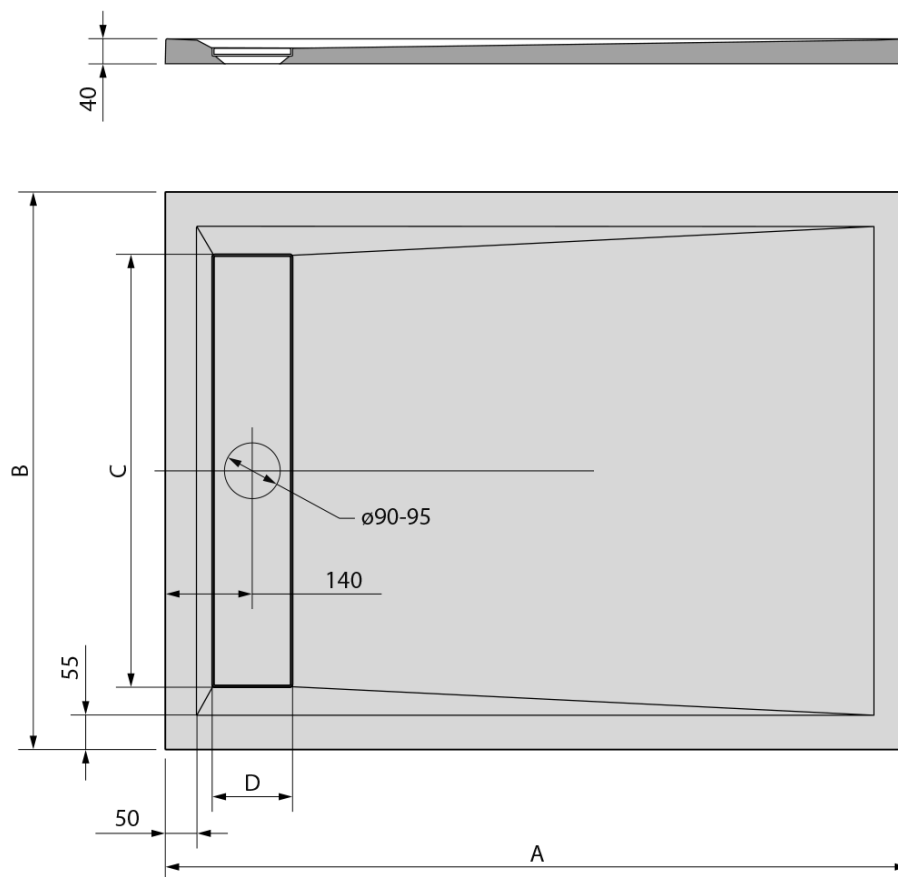

VARESA sprchová vanička z liateho mramoru so záklopom, obdĺžnik 100x80cm

Objednací kód: 71605

Základné informácie

Značka: Polysan

Séria: COVER

Rozmery

Dĺžka: 1000 mm

Šírka: 800 mm

Výška: 40 mm

Vlastnosti

Záruka: 2 roky

Hmotnosť / ks: 57 kg

Balenie: 1 ks

Farba: Biela

Materiál: Liaty mramor

Tvar: Obdĺžnikové

Priemer odpadu: 90 mm

Reliéf (povrch) dna: Hladký

3D model: ÁNO

Odporúčame prikúpiť

1 ks Nožičky pre vaničku z liateho mramoru (8 ks/sada) (Objednací kód: PV008)

1 ks Vaničkový sifón, priemer 90mm, DN40, nízky (Objednací kód: 17672)

Technický list

| VARESA | kod | A | B | C | D |
|--------|-------|------|-----|-----|-----|
| 90x80 | 71606 | 900 | 800 | 600 | 130 |
| 100x80 | 71605 | 1000 | 800 | 600 | 130 |
| 120x80 | 71604 | 1200 | 800 | 600 | 130 |
| 110x90 | 72938 | 1100 | 900 | 700 | 130 |
| 120x90 | 71603 | 1200 | 900 | 700 | 130 |