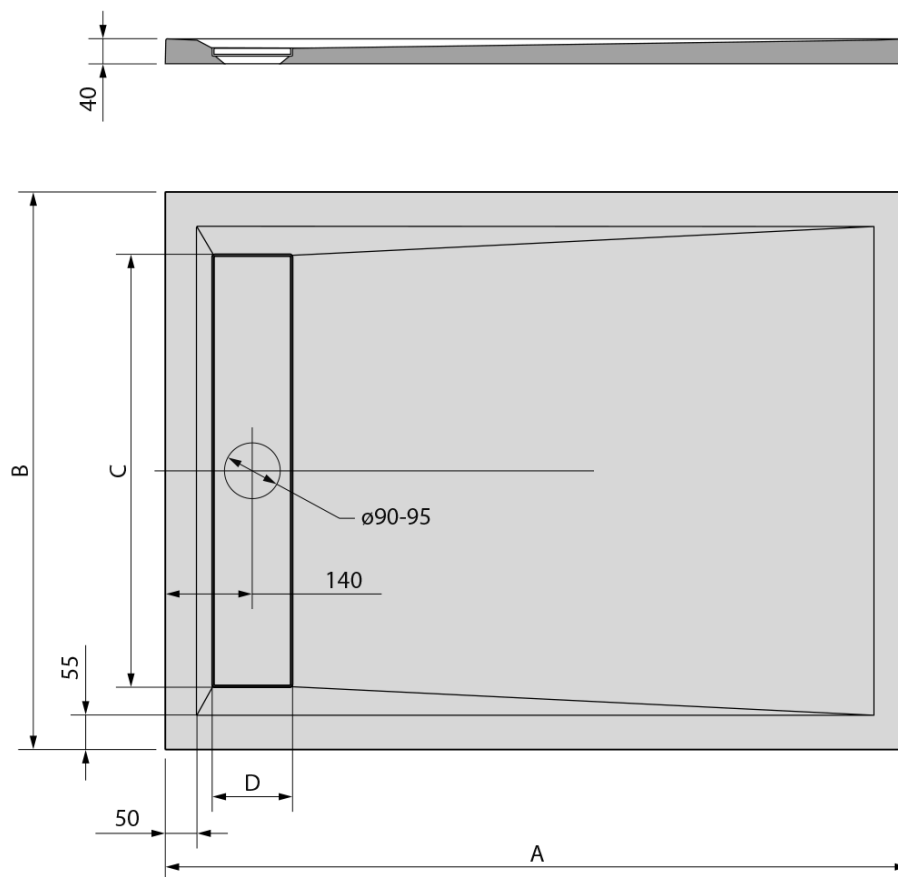

VARESA sprchová vanička z liateho mramoru so záklopom, obdĺžnik 120x80cm

Objednací kód: 71604

Základné informácie

Značka: Polysan
Séria: COVER

Rozmery

Dĺžka: 1200 mm
Šírka: 800 mm
Výška: 40 mm

Vlastnosti

Záruka: 2 roky
Hmotnosť / ks: 64 kg
Balenie: 1 ks
Farba: Biela
Materiál: Liaty mramor
Tvar: Obdĺžnikové
Priemer odpadu: 90 mm
Reliéf (povrch) dna: Hladký
3D model: ÁNO

Odporúčame prikúpiť

- 1 ks Vaničkový sifón, priemer 90mm, DN40, nízky (Objednací kód: 17672)
- 1 ks Nožičky pre vaničku z liateho mramoru (8 ks/sada) (Objednací kód: PV008)

Technický list

VARESA	kod	A	B	C	D
90x80	71606	900	800	600	130
100x80	71605	1000	800	600	130
120x80	71604	1200	800	600	130
110x90	72938	1100	900	700	130
120x90	71603	1200	900	700	130