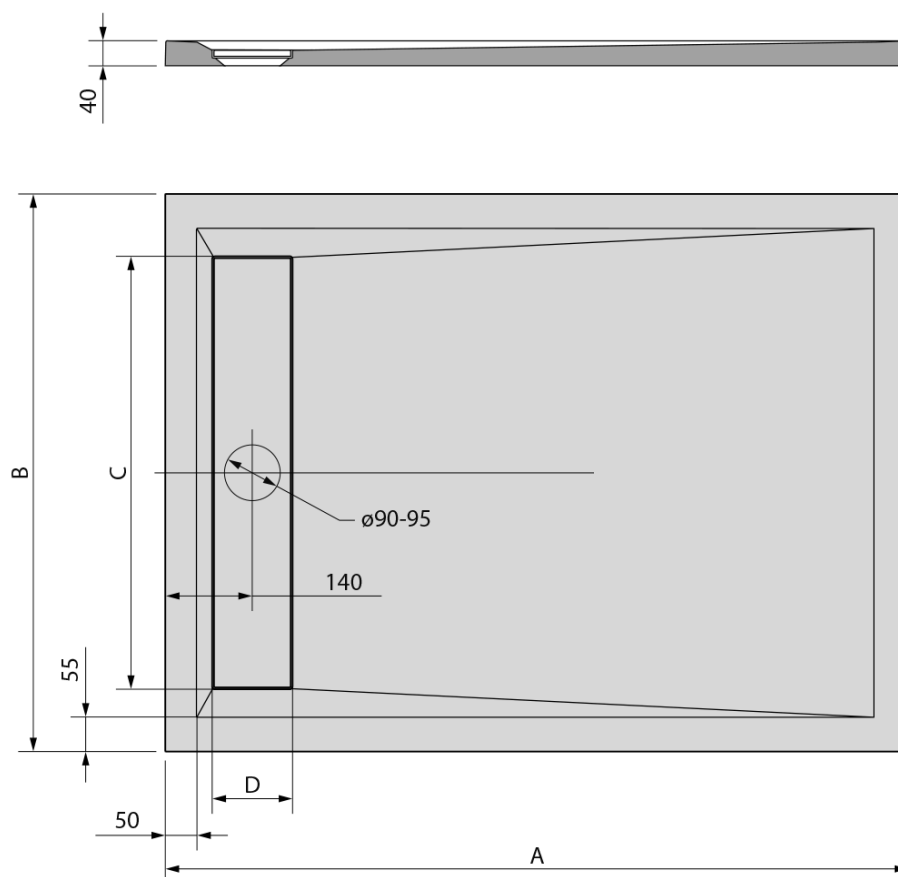

VARESA sprchová vanička z liateho mramoru so záklopom, obdĺžnik 120x90cm

Objednací kód: 71603

Základné informácie

Značka: Polysan

Séria: COVER

Rozmery

Dĺžka: 1200 mm

Šírka: 900 mm

Výška: 40 mm

Vlastnosti

Záruka: 2 roky

Hmotnosť / ks: 68 kg

Balenie: 1 ks

Farba: Biela

Materiál: Liaty mramor

Tvar: Obdĺžnikové

Priemer odpadu: 90 mm

Reliéf (povrch) dna: Hladký

3D model: ÁNO

Odporúčame prikúpiť

1 ks Vaničkový sifón, priemer 90mm, DN40, nízky (Objednací kód: 17672)

1 ks Nožičky pre vaničku z liateho mramoru (8 ks/sada) (Objednací kód: PV008)

Technický list

VARESA	kod	A	B	C	D
90x80	71606	900	800	600	130
100x80	71605	1000	800	600	130
120x80	71604	1200	800	600	130
110x90	72938	1100	900	700	130
120x90	71603	1200	900	700	130