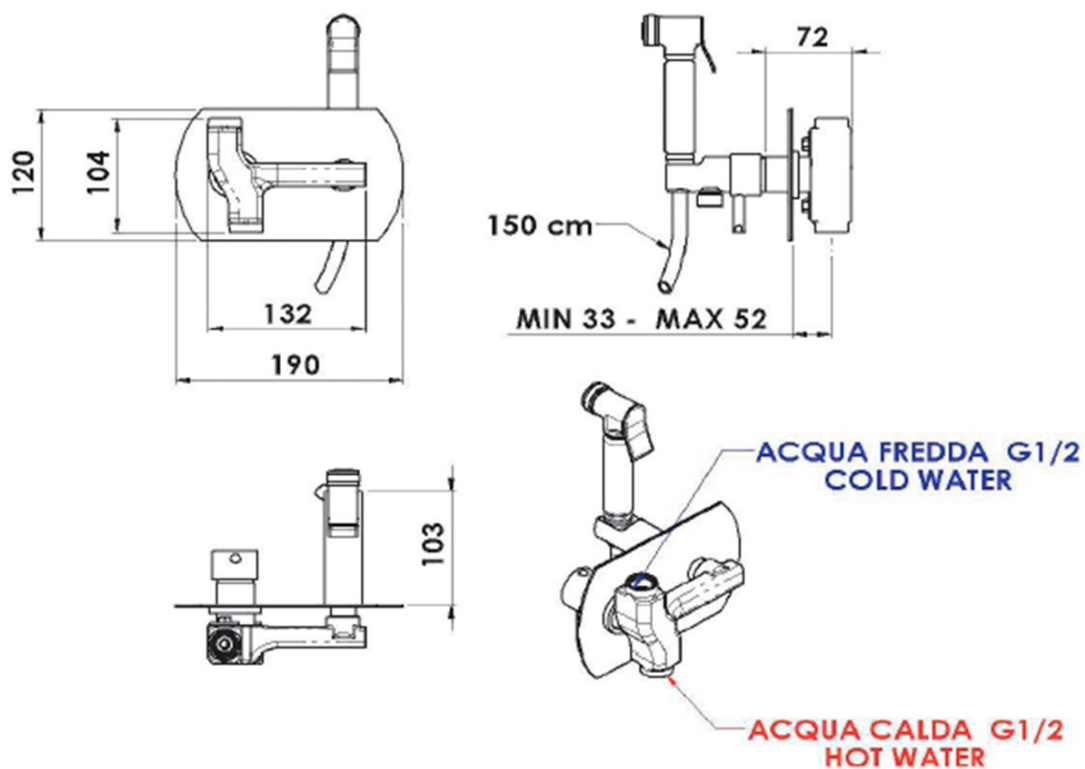

Technický list

PRESSIONE / PRESSURE	1	2	3	4	5	bar
PORTATA MAX / MAX FLOW	8	10	12	14	16	l/min